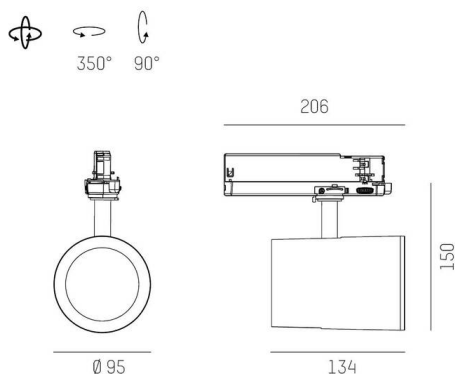

SHOP STAR

608-003020249060

SHOPSTAR LEAN TRACK SCHIENENSTRAHLER MIT 3-PH ADAPTER aus Aluminium, schwarz, ähnlich RAL 9005, hocheffizienter, vakuumbedampfter Reflektor aus Aluminium Ausstrahlwinkel 15°, Lichtaustritt direkt, drehbar 350°, schwenkbar 90°, mit Betriebsgerät, max. 850mA, Dimmbarkeit: nicht dimmbar, Adapter/Baldachin schwarz, IP20,

SKIZZE

TECHNISCHE DETAILS

Leuchtmittel	LED
Systemleistung [W]	34
Lichtstrom [lm]	2920
Strom sekundärseitig [mA]	850
Lichtfarbe	3000K
CRI	PREMIUM>90
Optik	vakuumbedampfter Reflektor aus Aluminium
Betriebsgerät	mit Betriebsgerät
Dimmbarkeit	nicht dimmbar
Lichtaustritt	direkt
Ausstrahlwinkel	15°
Spannung	220-240V 50/60Hz
Länge [mm]	228
Breite [mm]	95
Höhe [mm]	150
Durchmesser [mm]	95
Schutzart	IP20
Schutzklasse	Schutzklasse II
Material	Aluminium
Farbe Leuchte	schwarz
RAL	9005
Farbe Adapter/Baldachin	schwarz
Lebensdauer [h]	L80 B10 50 000
Anzahl Leuchten B16A	47
Nettogewicht [kg]	0,99
EAN-Nummer	9008905846182

LICHTVERTEILUNGSKURVE

Energie Label

Die Werte sind Bemessungswerte. Leistung und Lichtstrom unterliegen initial einer Toleranz von +/- 10%. Toleranz der Farbtemperatur: +/- 150 K. Die Werte gelten, wenn nicht anders angegeben, für eine Umgebungstemperatur von 25°C.