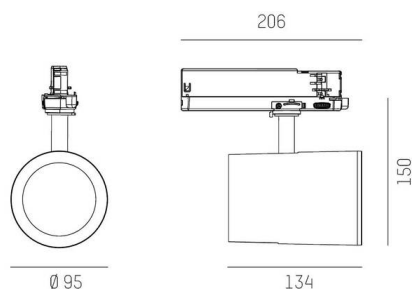

SHOP STAR

608-003020249060

SHOPSTAR LEAN TRACK SPOT POUR RAIL AVEC ADAPTATEUR 3 PHASES en aluminium, noir, RAL 9005, réflecteur haute efficacité, métallisé sous vide, en aluminium angle de rayonnement 15°, émission direct, rotatif sur 350, pivotant sur 90, avec driver, max. 850mA, gradation: non dimmable, adaptateur/patère noir, IP20

ILLUSTRATION

COURBE PHOTOMÉTRIQUE

DONNÉES TECHNIQUES

Ampoule	LED
Puissance système [W]	34
Flux lumineux [lm]	2920
Courant secondaire [mA]	850
Température de couleur	3000K
CRI	PREMIUM >90
Cache (Diffuseur)	réflecteur métallisé sous vide en aluminium avec driver non dimmable direct
Driver	220-240V 50/60Hz
Gradation	non dimmable
Emission de lumière	direct
Angle de rayonnement	15°
Tension	
Longueur [mm]	228
Largeur [mm]	95
Hauteur [mm]	150
Diamètre [mm]	95
Type de protection	IP20
Classe de protection	classe de protection II
Matériau	aluminium
Couleur du luminaire	noir
RAL	9005
Couleur adaptateur/patère	noir
Durée de vie [h]	L80 B10 50 000
Nombre de luminaires sur B16A	47
Poids net [kg]	0,99
EAN numéro	9008905846182