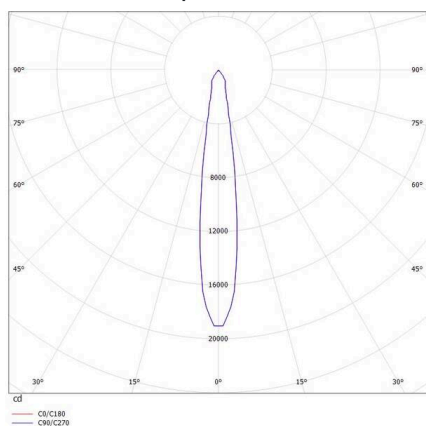

SHOP STAR

608-003020249060

SHOPSTAR LEAN TRACK SPOT POUR RAIL AVEC ADAPTATEUR 3 PHASES en aluminium, noir, RAL 9005, réflecteur haute efficacité, métallisé sous vide, en aluminium angle de rayonnement 15°, émission direct, rotatif sur 350, pivotant sur 90, avec driver, max. 850mA, gradation: non dimmable, adaptateur/patère noir, IP20

ILLUSTRATION

COURBE PHOTOMÉTRIQUE

DONNÉES TECHNIQUES

Ampoule	LED
Puissance système [W]	34
Flux lumineux [lm]	2920
Courant secondaire [mA]	850
Température de couleur	3000K
CRI	PREMIUM >90
Cache (Diffuseur)	réflecteur métallisé sous vide en aluminium avec driver non dimmable direct
Driver	220-240V 50/60Hz
Gradation	non dimmable
Emission de lumière	direct
Angle de rayonnement	15°
Tension	
Longueur [mm]	228
Largeur [mm]	95
Hauteur [mm]	150
Diamètre [mm]	95
Type de protection	IP20
Classe de protection	classe de protection II
Matériau	aluminium
Couleur du luminaire	noir
RAL	9005
Couleur adaptateur/patère	noir
Durée de vie [h]	L80 B10 50 000
Nombre de luminaires sur B16A	47
Poids net [kg]	0,99
EAN numéro	9008905846182

Label énergie

Les valeurs indiquées sont des valeurs assignées. La puissance et le flux lumineux sous soumis à une tolérance d'environ 10 %. Tolérance de la température de couleur: +/- 150 K. Sauf indication contraire, les valeurs s'appliquent à une température ambiante de 25 °C.