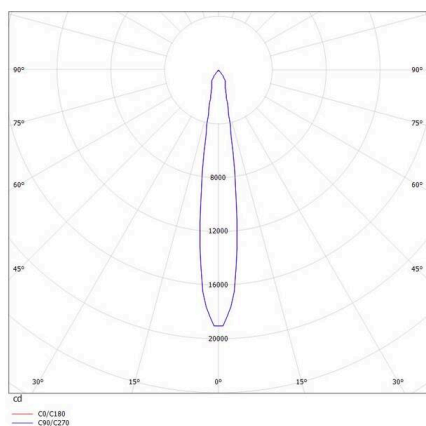

SHOP STAR

608-003020249060

SHOPSTAR LEAN TRACK SCHIENENSTRAHLER MIT 3-PH ADAPTER aus Aluminium, schwarz, ähnlich RAL 9005, hocheffizienter, vakuumbedampfter Reflektor aus Aluminium Ausstrahlwinkel 15°, Lichtaustritt direkt, drehbar 350°, schwenkbar 90°, mit Betriebsgerät, max. 850mA, Dimmbarkeit: nicht dimmbar, Adapter/Baldachin schwarz, IP20,

SKIZZE

TECHNISCHE DETAILS

Leuchtmittel	LED
Systemleistung [W]	34
Lichtstrom [lm]	2920
Strom sekundärseitig [mA]	850
Lichtfarbe	3000K
CRI	PREMIUM>90
Optik	vakuumbedampfter Reflektor aus Aluminium
Betriebsgerät	mit Betriebsgerät
Dimmbarkeit	nicht dimmbar
Lichtaustritt	direkt
Ausstrahlwinkel	15°
Spannung	220-240V 50/60Hz
Länge [mm]	228
Breite [mm]	95
Höhe [mm]	150
Durchmesser [mm]	95
Schutzart	IP20
Schutzklasse	Schutzklasse II
Material	Aluminium
Farbe Leuchte	schwarz
RAL	9005
Farbe Adapter/Baldachin	schwarz
Lebensdauer [h]	L80 B10 50 000
Anzahl Leuchten B16A	47
Nettogewicht [kg]	0,99
EAN-Nummer	9008905846182

LICHTVERTEILUNGSKURVE

Energie Label

Die Werte sind Bemessungswerte. Leistung und Lichtstrom unterliegen initial einer Toleranz von +/- 10%. Toleranz der Farbtemperatur: +/- 150 K. Die Werte gelten, wenn nicht anders angegeben, für eine Umgebungstemperatur von 25°C.