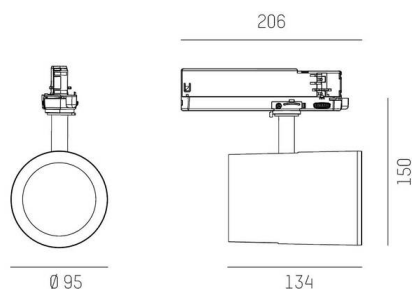

SHOP STAR

608-003020249060

SHOPSTAR LEAN TRACK SCHIENENSTRAHLER MIT 3-PH ADAPTER aus Aluminium, schwarz, ähnlich RAL 9005, hocheffizienter, vakuumbedampfter Reflektor aus Aluminium Ausstrahlwinkel 15°, Lichtaustritt direkt, drehbar 350°, schwenkbar 90°, mit Betriebsgerät, max. 850mA, Dimmbarkeit: nicht dimmbar, Adapter/Baldachin schwarz, IP20,

SKIZZE

TECHNISCHE DETAILS

Leuchtmittel	LED
Systemleistung [W]	34
Lichtstrom [lm]	2920
Strom sekundärseitig [mA]	850
Lichtfarbe	3000K
CRI	PREMIUM>90
Optik	vakuumbedampfter Reflektor aus Aluminium
Betriebsgerät	mit Betriebsgerät
Dimmbarkeit	nicht dimmbar
Lichtaustritt	direkt
Ausstrahlwinkel	15°
Spannung	220-240V 50/60Hz
Länge [mm]	228
Breite [mm]	95
Höhe [mm]	150
Durchmesser [mm]	95
Schutzart	IP20
Schutzklasse	Schutzklasse II
Material	Aluminium
Farbe Leuchte	schwarz
RAL	9005
Farbe Adapter/Baldachin	schwarz
Lebensdauer [h]	L80 B10 50 000
Anzahl Leuchten B16A	47
Nettogewicht [kg]	0,99
EAN-Nummer	9008905846182

LICHTVERTEILUNGSKURVE

Energie Label

Die Werte sind Bemessungswerte. Leistung und Lichtstrom unterliegen initial einer Toleranz von +/- 10%. Toleranz der Farbtemperatur: +/- 150 K. Die Werte gelten, wenn nicht anders angegeben, für eine Umgebungstemperatur von 25°C.