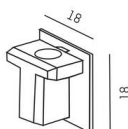

VOLARE 2.0

652-0050200008

SKIZZE

TECHNISCHE DETAILS

Dimmbarkeit	nicht dimmbar
Länge [mm]	18
Breite [mm]	18
Höhe [mm]	11
Schutzart	IP20
Material	Kunststoff
Farbe Leuchte	grau
Nettogewicht [kg]	0,02
EAN-Nummer	9008905681660