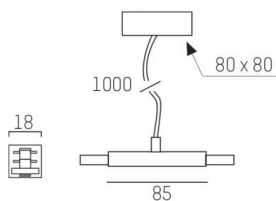

VOLARE 2.0

652-0040500001

DONNÉES TECHNIQUES

Gradation	non dimmable
Tension	220-240V 50/60HZ 2x10A
Longueur [mm]	80
Largeur [mm]	18
Longueur de suspension [mm]	1000
Type de protection	IP20
Classe de protection	classe de protection I
Matériau	métal
Couleur du luminaire	chrome
Poids net [kg]	0,50
EAN numéro	9008905681622

Label énergie

ILLUSTRATION

Les valeurs indiquées sont des valeurs assignées. La puissance et le flux lumineux sous soumis à une tolérance d'environ 10 %.
Tolérance de la température de couleur: +/- 150 K. Sauf indication contraire, les valeurs s'appliquent à une température ambiante de 25 °C.