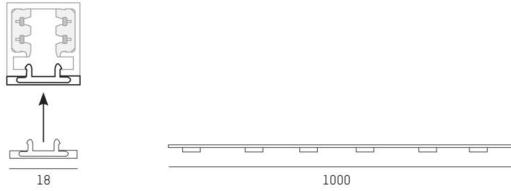

VOLARE 2.0

652-0050100001

SKIZZE

TECHNISCHE DETAILS

Dimmbarkeit	nicht dimmbar
Länge [mm]	1000
Breite [mm]	18
Schutzart	IP20
Material	Aluminium
Farbe Leuchte	chrom
Nettogewicht [kg]	0,06
EAN-Nummer	9008905681653

Energie Label

Die Werte sind Bemessungswerte. Leistung und Lichtstrom unterliegen initial einer Toleranz von +/- 10%.
Toleranz der Farbtemperatur: +/- 150 K. Die Werte gelten, wenn nicht anders angegeben, für eine Umgebungstemperatur von 25°C.