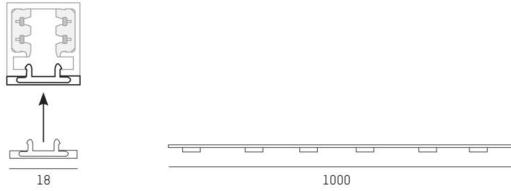

VOLARE 2.0

652-0050100001

SKIZZE

TECHNISCHE DETAILS

Dimmbarkeit	nicht dimmbar
Länge [mm]	1000
Breite [mm]	18
Schutzart	IP20
Material	Aluminium
Farbe Leuchte	chrom
Nettogewicht [kg]	0,06
EAN-Nummer	9008905681653

Energie Label

Die Werte sind Bemessungswerte. Leistung und Lichtstrom unterliegen initial einer Toleranz von +/- 10%.  
Toleranz der Farbtemperatur: +/- 150 K. Die Werte gelten, wenn nicht anders angegeben, für eine Umgebungstemperatur von 25°C.