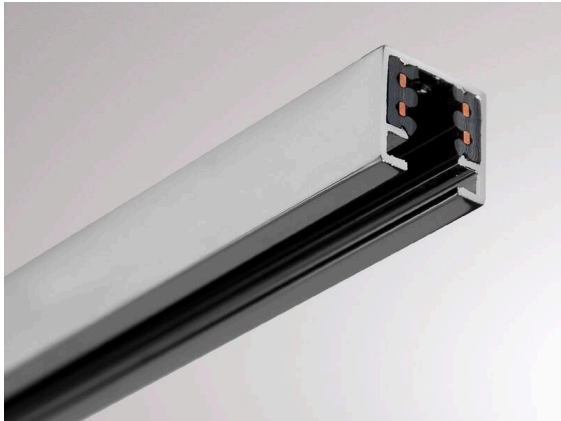

VOLARE 2.0

652-0010200001

VOLARE TRACK RAIL 2 PHASES en profilé d'aluminium extrudé, chrome, gradation: non dimmable, IP20

ILLUSTRATION

DONNÉES TECHNIQUES

Gradation	non dimmable
Tension	220-240V 50/60HZ 2x10A
Longueur [mm]	2000
Largeur [mm]	18
Hauteur [mm]	18
Type de protection	IP20
Classe de protection	classe de protection I
Matériau	profilé d'aluminium extrudé
Couleur du luminaire	chrome
Poids net [kg]	0,79
EAN numéro	9008905681547