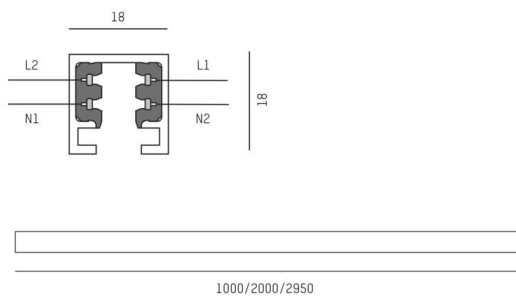

VOLARE 2.0

652-0010200001

VOLARE TRACK RAIL 2 PHASES en profilé d'aluminium extrudé, chrome, gradation: non dimmable, IP20

ILLUSTRATION

DONNÉES TECHNIQUES

Gradation	non dimmable
Tension	220-240V 50/60HZ 2x10A
Longueur [mm]	2000
Largeur [mm]	18
Hauteur [mm]	18
Type de protection	IP20
Classe de protection	classe de protection I
Matériau	profilé d'aluminium extrudé
Couleur du luminaire	chrome
Poids net [kg]	0,79
EAN numéro	9008905681547

Label énergie

Les valeurs indiquées sont des valeurs assignées. La puissance et le flux lumineux sous soumis à une tolérance d'environ 10 %.
Tolérance de la température de couleur: +/- 150 K. Sauf indication contraire, les valeurs s'appliquent à une température ambiante de 25 °C.