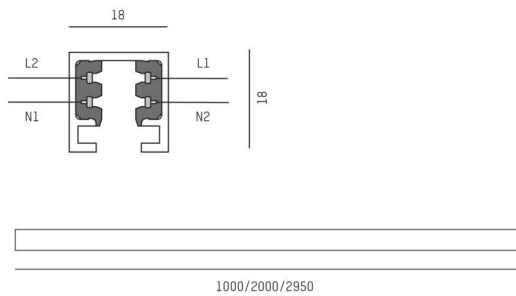

VOLARE 2.0

652-0010200001

VOLARE TRACK 2-PHASEN SCHIENE aus stranggepresstem Aluminiumprofil, chrom, Dimmbarkeit: nicht dimmbar, IP20,

SKIZZE

TECHNISCHE DETAILS

Dimmbarkeit	nicht dimmbar
Spannung	220-240V 50/60HZ 2x10A
Länge [mm]	2000
Breite [mm]	18
Höhe [mm]	18
Schutzart	IP20
Schutzklasse	Schutzklasse I
Material	stranggepresstem Aluminiumprofil
Farbe Leuchte	chrom
Nettogewicht [kg]	0,79
EAN-Nummer	9008905681547

Energie Label

Die Werte sind Bemessungswerte. Leistung und Lichtstrom unterliegen initial einer Toleranz von +/- 10%.
Toleranz der Farbtemperatur: +/- 150 K. Die Werte gelten, wenn nicht anders angegeben, für eine Umgebungstemperatur von 25°C.