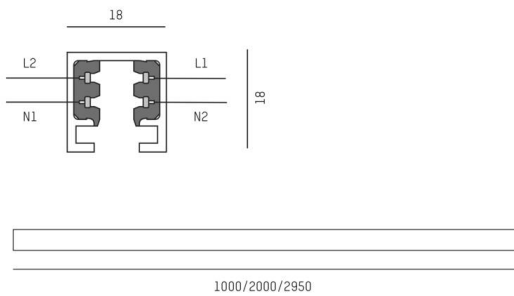

**VOLARE 2.0****652-0010100001**

VOLARE TRACK RAIL 2 PHASES en profilé d'aluminium extrudé, chrome, gradation: non dimmable, IP20

**ILLUSTRATION****DONNÉES TECHNIQUES**

Gradation	non dimmable
Tension	220-240V 50/60HZ 2x10A
Longueur [mm]	1000
Largeur [mm]	18
Hauteur [mm]	18
Type de protection	IP20
Classe de protection	classe de protection I
Matériau	profilé d'aluminium extrudé
Couleur du luminaire	chrome
Poids net [kg]	0,38
EAN numéro	9008905681530

Label énergie

Les valeurs indiquées sont des valeurs assignées. La puissance et le flux lumineux sous soumis à une tolérance d'environ 10 %.  
Tolérance de la température de couleur: +/- 150 K. Sauf indication contraire, les valeurs s'appliquent à une température ambiante de 25 °C.