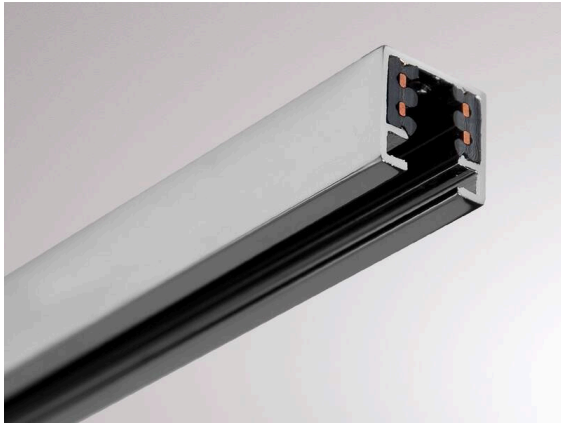

**VOLARE 2.0****652-0010100001**

VOLARE TRACK RAIL 2 PHASES en profilé d'aluminium extrudé, chrome, gradation: non dimmable, IP20

**ILLUSTRATION****DONNÉES TECHNIQUES**

Gradation	non dimmable
Tension	220-240V 50/60HZ 2x10A
Longueur [mm]	1000
Largeur [mm]	18
Hauteur [mm]	18
Type de protection	IP20
Classe de protection	classe de protection I
Matériau	profilé d'aluminium extrudé
Couleur du luminaire	chrome
Poids net [kg]	0,38
EAN numéro	9008905681530