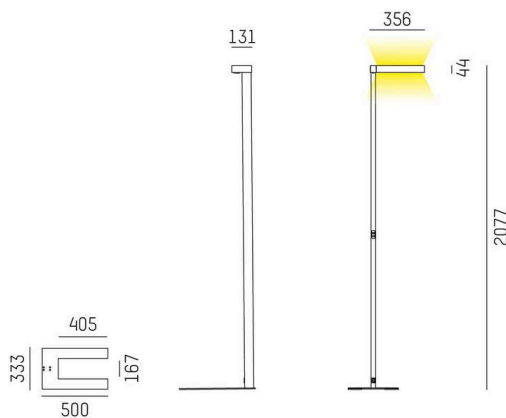

CONCEPT

723-10112011966m

CONCEPT RIGHT F PIANTANA in alluminio, nero, simile a RAL 9005, riflettore a microfacette fascio per postazione di lavoro singola, emissione luminosa diretto / indiretto 30:70, UGR <19, con alimentatore, max. 1500mA, dimmerabilità: motion swarm, con sensore di movimento, controllo della luce diurna e funzione swarm, cavo nero, IP20 modalità out of the box - con controllo della luce diurna e rilevazione del movimento attivi

DISEGNO

DETTAGLI TECNICI

Lampadina	LED
Potenza sistema [W]	70
Flusso luminoso [lm]	7400
Corrente del secondario [mA]	1500
Temperatura colore	3000K
CRI	>80
UGR	<19
Ottica	riflettore a microfacette
Alimentatore	con alimentatore
Dimmerabilità	motion swarm
Area di emissione luce	diretta / indiretta 30:70
Angolo apertura fascio luminoso	per postazione di lavoro singola
Tensione	220-240V AC/DC
Sensore di movimento	con sensore di movimento, controllo della luce diurna e funzione swarm
Lunghezza [mm]	355
Larghezza [mm]	131
Altezza [mm]	2077
Classe di protezione	IP20
Classe di protezione	classe di protezione I
Materiale	alluminio
Colore base	nero
RAL	9005
Cavo	nero
Durata di vita [h]	L80 B10 50 000
Classe efficienza energetica	D
Numero di lampadine B16A	18
Peso netto [kg]	12,44
EAN numero	9010506849424

CURVA DISTRIBUZIONE LUCE

Etichetta energetica

I valori indicati sono nominali. Tolleranza della potenza e del flusso luminoso +/- 10%.
Tolleranza della temperatura colore: +/- 150 K. I valori sono riferiti ad una temperatura ambiente di 25°C, salvo diversa indicazione.