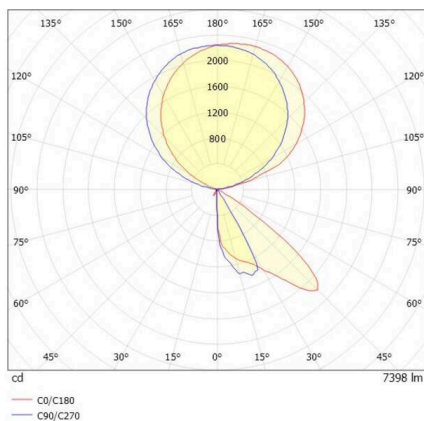

CONCEPT

723-10112011966m

CONCEPT RIGHT F PIANTANA in alluminio, nero, simile a RAL 9005, riflettore a microfacette fascio per postazione di lavoro singola, emissione luminosa diretto / indiretto 30:70, UGR <19, con alimentatore, max. 1500mA, dimmerabilità: motion swarm, con sensore di movimento, controllo della luce diurna e funzione swarm, cavo nero, IP20 modalità out of the box - con controllo della luce diurna e rilevazione del movimento attivi

DISEGNO

DETTAGLI TECNICI

Lampadina	LED
Potenza sistema [W]	70
Flusso luminoso [lm]	7400
Corrente del secondario [mA]	1500
Temperatura colore	3000K
CRI	>80
UGR	<19
Ottica	riflettore a microfacette
Alimentatore	con alimentatore
Dimmerabilità	motion swarm
Area di emissione luce	diretta / indiretta 30:70
Angolo apertura fascio luminoso	per postazione di lavoro singola
Tensione	220-240V AC/DC
Sensore di movimento	con sensore di movimento, controllo della luce diurna e funzione swarm
Lunghezza [mm]	355
Larghezza [mm]	131
Altezza [mm]	2077
Classe di protezione	IP20
Classe di protezione	classe di protezione I
Materiale	alluminio
Colore base	nero
RAL	9005
Cavo	nero
Durata di vita [h]	L80 B10 50 000
Classe efficienza energetica	D
Numero di lampadine B16A	18
Peso netto [kg]	12,44
EAN numero	9010506849424

CURVA DISTRIBUZIONE LUCE

Etichetta energetica

I valori indicati sono nominali. Tolleranza della potenza e del flusso luminoso +/- 10%.
Tolleranza della temperatura colore: +/- 150 K. I valori sono riferiti ad una temperatura ambiente di 25°C, salvo diversa indicazione.