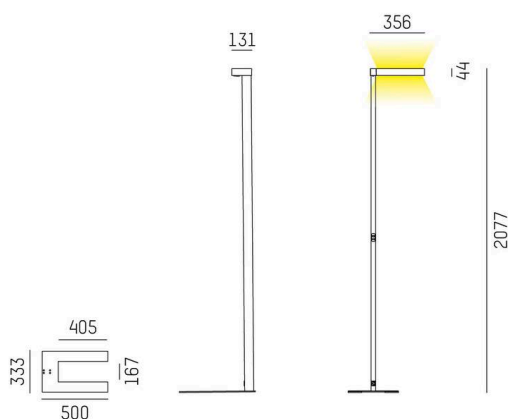

CONCEPT

723-10112011966m

CONCEPT RIGHT F STEHLEUCHTE aus Aluminium, schwarz, ähnlich RAL 9005, mikrofacettierter Freiformflächenreflektor Ausstrahlwinkel für Einzelarbeitsplatz, Lichtaustritt direkt/- indirekt 30:70, UGR <19, mit Betriebsgerät, max. 1500mA, Dimmbarkeit: motion swarm, mit Bewegungsmelder, Tageslichtsteuerung u. Swarmfunktion, Kabel schwarz, IP20, out of the box mode - mit aktivierter Tageslichtsteuerung und Bewegungserkennung

SKIZZE

TECHNISCHE DETAILS

Leuchtmittel	LED
Systemleistung [W]	70
Lichtstrom [lm]	7400
Strom sekundärseitig [mA]	1500
Lichtfarbe	3000K
CRI	>80
UGR	<19
Optik	mikrofacettierter Freiformflächenreflektor
Betriebsgerät	mit Betriebsgerät
Dimmbarkeit	motion swarm
Lichtaustritt	direkt/- indirekt 30:70
Ausstrahlwinkel	für Einzelarbeitsplatz
Spannung	220-240V AC/DC
Bewegungsmelder	mit Bewegungsmelder, Tageslichtsteuerung u. Swarmfunktion
Länge [mm]	355
Breite [mm]	131
Höhe [mm]	2077
Schutzart	IP20
Schutzklasse	Schutzklasse I
Material	Aluminium
Farbe Leuchte	schwarz
RAL	9005
Kabel	schwarz
Lebensdauer [h]	L80 B10 50 000
Energieeffizienzklasse	D
Anzahl Leuchten B16A	18
Nettogewicht [kg]	12,44
EAN-Nummer	9010506849424

LICHTVERTEILUNGSKURVE

Energie Label

Die Werte sind Bemessungswerte. Leistung und Lichtstrom unterliegen initial einer Toleranz von +/- 10%. Toleranz der Farbtemperatur: +/- 150 K. Die Werte gelten, wenn nicht anders angegeben, für eine Umgebungstemperatur von 25°C.