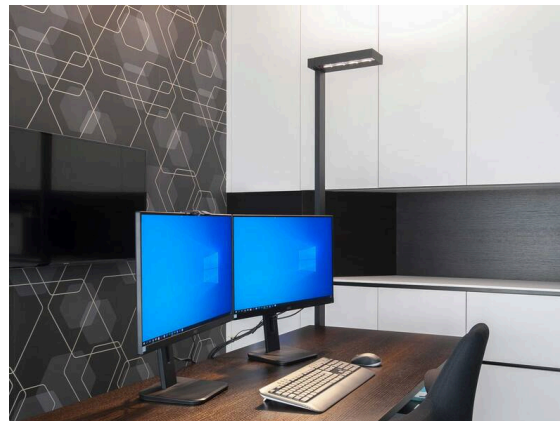

CONCEPT

723-10112011966m

CONCEPT RIGHT F STEHLEUCHTE aus Aluminium, schwarz, ähnlich RAL 9005, mikrofacettierter Freiformflächenreflektor Ausstrahlwinkel für Einzelarbeitsplatz, Lichtaustritt direkt/- indirekt 30:70, UGR <19, mit Betriebsgerät, max. 1500mA, Dimmbarkeit: motion swarm, mit Bewegungsmelder, Tageslichtsteuerung u. Swarmfunktion, Kabel schwarz, IP20, out of the box mode - mit aktivierter Tageslichtsteuerung und Bewegungserkennung