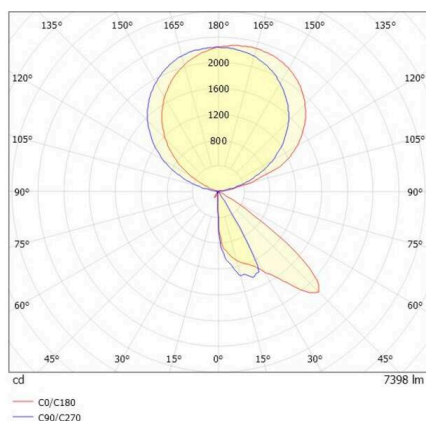

CONCEPT

723-10112011966m

CONCEPT RIGHT F STEHLEUCHTE aus Aluminium, schwarz, ähnlich RAL 9005, mikrofacettierter Freiformflächenreflektor Ausstrahlwinkel für Einzelarbeitsplatz, Lichtaustritt direkt/- indirekt 30:70, UGR <19, mit Betriebsgerät, max. 1500mA, Dimmbarkeit: motion swarm, mit Bewegungsmelder, Tageslichtsteuerung u. Swarmfunktion, Kabel schwarz, IP20, out of the box mode - mit aktivierter Tageslichtsteuerung und Bewegungserkennung

SKIZZE

TECHNISCHE DETAILS

Leuchtmittel	LED
Systemleistung [W]	70
Lichtstrom [lm]	7400
Strom sekundärseitig [mA]	1500
Lichtfarbe	3000K
CRI	>80
UGR	<19
Optik	mikrofacettierter Freiformflächenreflektor
Betriebsgerät	mit Betriebsgerät
Dimmbarkeit	motion swarm
Lichtaustritt	direkt/- indirekt 30:70
Ausstrahlwinkel	für Einzelarbeitsplatz
Spannung	220-240V AC/DC
Bewegungsmelder	mit Bewegungsmelder, Tageslichtsteuerung u. Swarmfunktion
Länge [mm]	355
Breite [mm]	131
Höhe [mm]	2077
Schutzart	IP20
Schutzklasse	Schutzklasse I
Material	Aluminium
Farbe Leuchte	schwarz
RAL	9005
Kabel	schwarz
Lebensdauer [h]	L80 B10 50 000
Energieeffizienzklasse	D
Anzahl Leuchten B16A	18
Nettogewicht [kg]	12,44
EAN-Nummer	9010506849424

LICHTVERTEILUNGSKURVE

Energie Label

Die Werte sind Bemessungswerte. Leistung und Lichtstrom unterliegen initial einer Toleranz von +/- 10%. Toleranz der Farbtemperatur: +/- 150 K. Die Werte gelten, wenn nicht anders angegeben, für eine Umgebungstemperatur von 25°C.