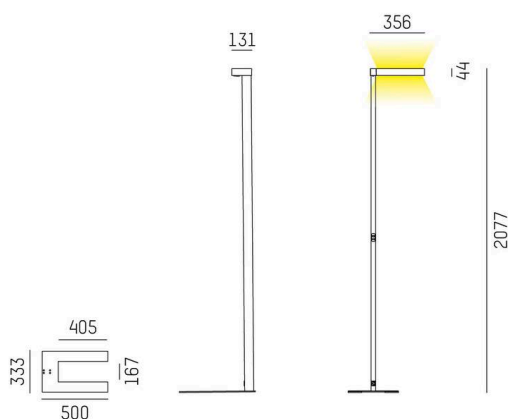

CONCEPT

723-10112011466m

CONCEPT RIGHT F STEHLEUCHTE aus Aluminium, schwarz, ähnlich RAL 9005, mikrofacettierter Freiformflächenreflektor Ausstrahlwinkel für Einzelarbeitsplatz, Lichtaustritt direkt/- indirekt 30:70, UGR <19, mit Betriebsgerät, max. 1500mA, Dimmbarkeit: motion swarm, mit Bewegungsmelder, Tageslichtsteuerung u. Swarmfunktion, Kabel schwarz, IP20, out of the box mode - mit aktivierter Tageslichtsteuerung und Bewegungserkennung

SKIZZE

TECHNISCHE DETAILS

Leuchtmittel	LED
Systemleistung [W]	70
Lichtstrom [lm]	7710
Strom sekundärseitig [mA]	1500
Lichtfarbe	4000K
CRI	>80
UGR	<19
Optik	mikrofacettierter Freiformflächenreflektor
Betriebsgerät	mit Betriebsgerät
Dimmbarkeit	motion swarm
Lichtaustritt	direkt/- indirekt 30:70
Ausstrahlwinkel	für Einzelarbeitsplatz
Spannung	220-240V AC/DC
Bewegungsmelder	mit Bewegungsmelder, Tageslichtsteuerung u. Swarmfunktion
Länge [mm]	355
Breite [mm]	131
Höhe [mm]	2077
Schutzart	IP20
Schutzklasse	Schutzklasse I
Material	Aluminium
Farbe Leuchte	schwarz
RAL	9005
Kabel	schwarz
Lebensdauer [h]	L80 B10 50 000
Energieeffizienzklasse	D
Anzahl Leuchten B16A	18
Nettogewicht [kg]	12,44
EAN-Nummer	9010506849400

LICHTVERTEILUNGSKURVE

Energie Label

Die Werte sind Bemessungswerte. Leistung und Lichtstrom unterliegen initial einer Toleranz von +/- 10%. Toleranz der Farbtemperatur: +/- 150 K. Die Werte gelten, wenn nicht anders angegeben, für eine Umgebungstemperatur von 25°C.