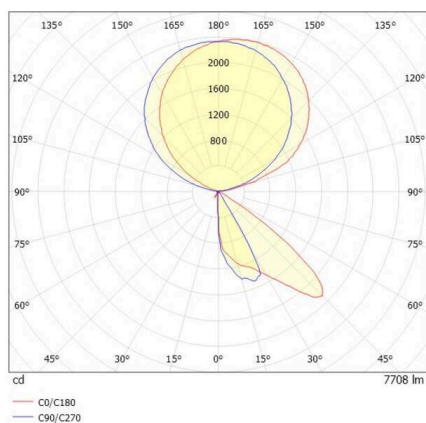

CONCEPT

723-10112011466m

CONCEPT RIGHT F STEHLEUCHTE aus Aluminium, schwarz, ähnlich RAL 9005, mikrofacettierter Freiformflächenreflektor Ausstrahlwinkel für Einzelarbeitsplatz, Lichtaustritt direkt/- indirekt 30:70, UGR <19, mit Betriebsgerät, max. 1500mA, Dimmbarkeit: motion swarm, mit Bewegungsmelder, Tageslichtsteuerung u. Swarmfunktion, Kabel schwarz, IP20, out of the box mode - mit aktivierter Tageslichtsteuerung und Bewegungserkennung

SKIZZE

TECHNISCHE DETAILS

Leuchtmittel	LED
Systemleistung [W]	70
Lichtstrom [lm]	7710
Strom sekundärseitig [mA]	1500
Lichtfarbe	4000K
CRI	>80
UGR	<19
Optik	mikrofacettierter Freiformflächenreflektor
Betriebsgerät	mit Betriebsgerät
Dimmbarkeit	motion swarm
Lichtaustritt	direkt/- indirekt 30:70
Ausstrahlwinkel	für Einzelarbeitsplatz
Spannung	220-240V AC/DC
Bewegungsmelder	mit Bewegungsmelder, Tageslichtsteuerung u. Swarmfunktion
Länge [mm]	355
Breite [mm]	131
Höhe [mm]	2077
Schutzart	IP20
Schutzklasse	Schutzklasse I
Material	Aluminium
Farbe Leuchte	schwarz
RAL	9005
Kabel	schwarz
Lebensdauer [h]	L80 B10 50 000
Energieeffizienzklasse	D
Anzahl Leuchten B16A	18
Nettogewicht [kg]	12,44
EAN-Nummer	9010506849400

LICHTVERTEILUNGSKURVE

Energie Label

Die Werte sind Bemessungswerte. Leistung und Lichtstrom unterliegen initial einer Toleranz von +/- 10%. Toleranz der Farbtemperatur: +/- 150 K. Die Werte gelten, wenn nicht anders angegeben, für eine Umgebungstemperatur von 25°C.