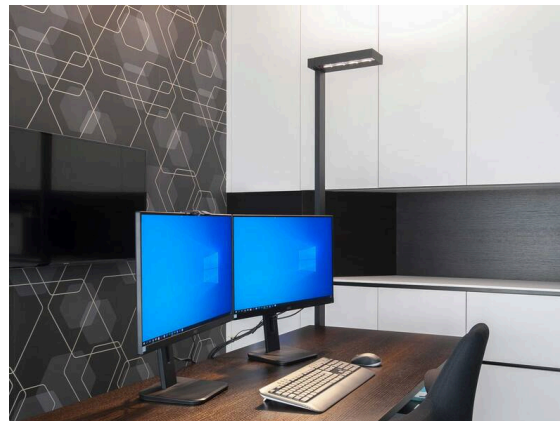

CONCEPT

723-10112011466m

CONCEPT RIGHT F STEHLEUCHTE aus Aluminium, schwarz, ähnlich RAL 9005, mikrofacettierter Freiformflächenreflektor Ausstrahlwinkel für Einzelarbeitsplatz, Lichtaustritt direkt/- indirekt 30:70, UGR <19, mit Betriebsgerät, max. 1500mA, Dimmbarkeit: motion swarm, mit Bewegungsmelder, Tageslichtsteuerung u. Swarmfunktion, Kabel schwarz, IP20, out of the box mode - mit aktivierter Tageslichtsteuerung und Bewegungserkennung