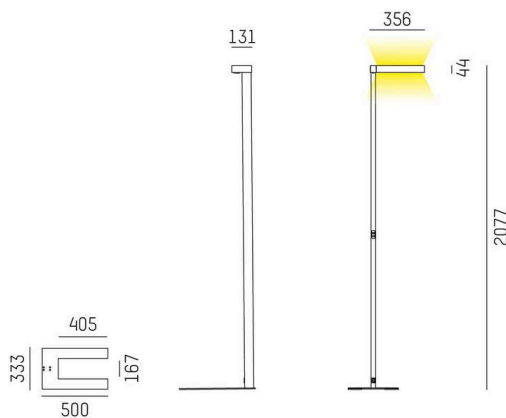

CONCEPT

723-10112011466m

CONCEPT RIGHT F PIANTANA in alluminio, nero, simile a RAL 9005, riflettore a microfacette fascio per postazione di lavoro singola, emissione luminosa diretto / indiretto 30:70, UGR <19, con alimentatore, max. 1500mA, dimmerabilità: motion swarm, con sensore di movimento, controllo della luce diurna e funzione swarm, cavo nero, IP20 modalità out of the box - con controllo della luce diurna e rilevazione del movimento attivi

DISEGNO

DETTAGLI TECNICI

Lampadina	LED
Potenza sistema [W]	70
Flusso luminoso [lm]	7710
Corrente del secondario [mA]	1500
Temperatura colore	4000K
CRI	>80
UGR	<19
Ottica	riflettore a microfacette
Alimentatore	con alimentatore
Dimmerabilità	motion swarm
Area di emissione luce	diretta / indiretta 30:70
Angolo apertura fascio luminoso	per postazione di lavoro singola
Tensione	220-240V AC/DC
Sensore di movimento	con sensore di movimento, controllo della luce diurna e funzione swarm
Lunghezza [mm]	355
Larghezza [mm]	131
Altezza [mm]	2077
Classe di protezione	IP20
Classe di protezione	classe di protezione I
Materiale	alluminio
Colore base	nero
RAL	9005
Cavo	nero
Durata di vita [h]	L80 B10 50 000
Classe efficienza energetica	D
Numero di lampadine B16A	18
Peso netto [kg]	12,44
EAN numero	9010506849400

CURVA DISTRIBUZIONE LUCE

Etichetta energetica

I valori indicati sono nominali. Tolleranza della potenza e del flusso luminoso +/- 10%. Tolleranza della temperatura colore: +/- 150 K. I valori sono riferiti ad una temperatura ambiente di 25°C, salvo diversa indicazione.