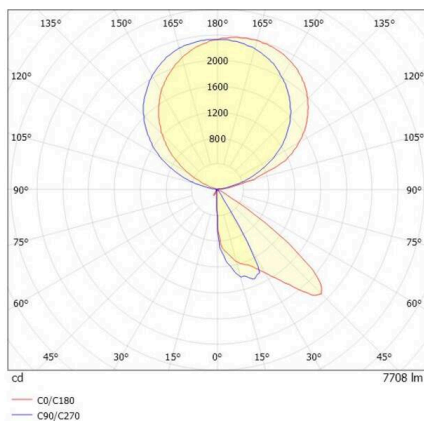

CONCEPT

723-10112011466m

CONCEPT RIGHT F PIANTANA in alluminio, nero, simile a RAL 9005, riflettore a microfacette fascio per postazione di lavoro singola, emissione luminosa diretto / indiretto 30:70, UGR <19, con alimentatore, max. 1500mA, dimmerabilità: motion swarm, con sensore di movimento, controllo della luce diurna e funzione swarm, cavo nero, IP20 modalità out of the box - con controllo della luce diurna e rilevazione del movimento attivi

DISEGNO

DETTAGLI TECNICI

Lampadina	LED
Potenza sistema [W]	70
Flusso luminoso [lm]	7710
Corrente del secondario [mA]	1500
Temperatura colore	4000K
CRI	>80
UGR	<19
Ottica	riflettore a microfacette
Alimentatore	con alimentatore
Dimmerabilità	motion swarm
Area di emissione luce	diretta / indiretta 30:70
Angolo apertura fascio luminoso	per postazione di lavoro singola
Tensione	220-240V AC/DC
Sensore di movimento	con sensore di movimento, controllo della luce diurna e funzione swarm
Lunghezza [mm]	355
Larghezza [mm]	131
Altezza [mm]	2077
Classe di protezione	IP20
Classe di protezione	classe di protezione I
Materiale	alluminio
Colore base	nero
RAL	9005
Cavo	nero
Durata di vita [h]	L80 B10 50 000
Classe efficienza energetica	D
Numero di lampadine B16A	18
Peso netto [kg]	12,44
EAN numero	9010506849400

CURVA DISTRIBUZIONE LUCE

Etichetta energetica

I valori indicati sono nominali. Tolleranza della potenza e del flusso luminoso +/- 10%. Tolleranza della temperatura colore: +/- 150 K. I valori sono riferiti ad una temperatura ambiente di 25°C, salvo diversa indicazione.