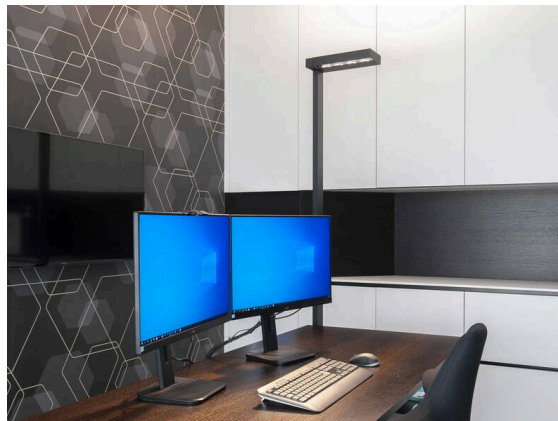

CONCEPT

723-10111011966m

CONCEPT LEFT F STEHLEUCHTE aus Aluminium, schwarz, ähnlich RAL 9005, mikrofaccettierter Freiformflächenreflektor Ausstrahlwinkel für Einzelarbeitsplatz, Lichtaustritt direkt/- indirekt 30:70, UGR <19, mit Betriebsgerät, max. 1500mA, Dimmbarkeit: motion swarm, mit Bewegungsmelder, Tageslichtsteuerung u. Swarmfunktion, Kabel schwarz, IP20, out of the box mode - mit aktivierter Tageslichtsteuerung und Bewegungserkennung