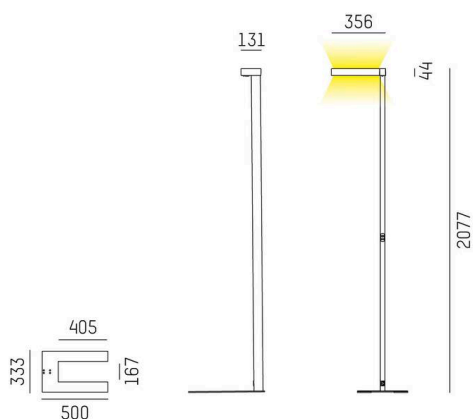

CONCEPT

723-10111011966m

CONCEPT LEFT F STEHLEUCHTE aus Aluminium, schwarz, ähnlich RAL 9005, mikrofaccettierter Freiformflächenreflektor Ausstrahlwinkel für Einzelarbeitsplatz, Lichtaustritt direkt/- indirekt 30:70, UGR <19, mit Betriebsgerät, max. 1500mA, Dimmbarkeit: motion swarm, mit Bewegungsmelder, Tageslichtsteuerung u. Swarmfunktion, Kabel schwarz, IP20, out of the box mode - mit aktivierter Tageslichtsteuerung und Bewegungserkennung

SKIZZE

TECHNISCHE DETAILS

Leuchtmittel	LED
Systemleistung [W]	70
Lichtstrom [lm]	7400
Strom sekundärseitig [mA]	1500
Lichtfarbe	3000K
CRI	>80
UGR	<19
Optik	mikrofaccettierter Freiformflächenreflektor
Betriebsgerät	mit Betriebsgerät
Dimmbarkeit	motion swarm
Lichtaustritt	direkt/- indirekt 30:70
Ausstrahlwinkel	für Einzelarbeitsplatz
Spannung	220-240V AC/DC
Bewegungsmelder	mit Bewegungsmelder, Tageslichtsteuerung u. Swarmfunktion
Länge [mm]	355
Breite [mm]	131
Höhe [mm]	2077
Schutzart	IP20
Schutzklasse	Schutzklasse I
Material	Aluminium
Farbe Leuchte	schwarz
RAL	9005
Kabel	schwarz
Lebensdauer [h]	L80 B10 50 000
Energieeffizienzklasse	D
Anzahl Leuchten B16A	18
Nettogewicht [kg]	12,32
EAN-Nummer	9010506849387

LICHTVERTEILUNGSKURVE

Energie Label

Die Werte sind Bemessungswerte. Leistung und Lichtstrom unterliegen initial einer Toleranz von +/- 10%. Toleranz der Farbtemperatur: +/- 150 K. Die Werte gelten, wenn nicht anders angegeben, für eine Umgebungstemperatur von 25°C.