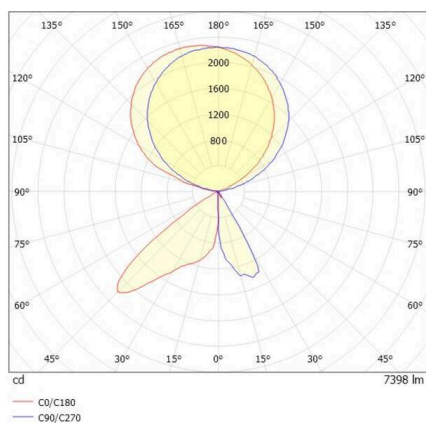

CONCEPT

723-10111011966m

CONCEPT LEFT F STEHLEUCHTE aus Aluminium, schwarz, ähnlich RAL 9005, mikrofaccettierter Freiformflächenreflektor Ausstrahlwinkel für Einzelarbeitsplatz, Lichtaustritt direkt/- indirekt 30:70, UGR <19, mit Betriebsgerät, max. 1500mA, Dimmbarkeit: motion swarm, mit Bewegungsmelder, Tageslichtsteuerung u. Swarmfunktion, Kabel schwarz, IP20, out of the box mode - mit aktivierter Tageslichtsteuerung und Bewegungserkennung

SKIZZE

TECHNISCHE DETAILS

Leuchtmittel	LED
Systemleistung [W]	70
Lichtstrom [lm]	7400
Strom sekundärseitig [mA]	1500
Lichtfarbe	3000K
CRI	>80
UGR	<19
Optik	mikrofaccettierter Freiformflächenreflektor
Betriebsgerät	mit Betriebsgerät
Dimmbarkeit	motion swarm
Lichtaustritt	direkt/- indirekt 30:70
Ausstrahlwinkel	für Einzelarbeitsplatz
Spannung	220-240V AC/DC
Bewegungsmelder	mit Bewegungsmelder, Tageslichtsteuerung u. Swarmfunktion
Länge [mm]	355
Breite [mm]	131
Höhe [mm]	2077
Schutzart	IP20
Schutzklasse	Schutzklasse I
Material	Aluminium
Farbe Leuchte	schwarz
RAL	9005
Kabel	schwarz
Lebensdauer [h]	L80 B10 50 000
Energieeffizienzklasse	D
Anzahl Leuchten B16A	18
Nettogewicht [kg]	12,32
EAN-Nummer	9010506849387

LICHTVERTEILUNGSKURVE

Energie Label

Die Werte sind Bemessungswerte. Leistung und Lichtstrom unterliegen initial einer Toleranz von +/- 10%. Toleranz der Farbtemperatur: +/- 150 K. Die Werte gelten, wenn nicht anders angegeben, für eine Umgebungstemperatur von 25°C.