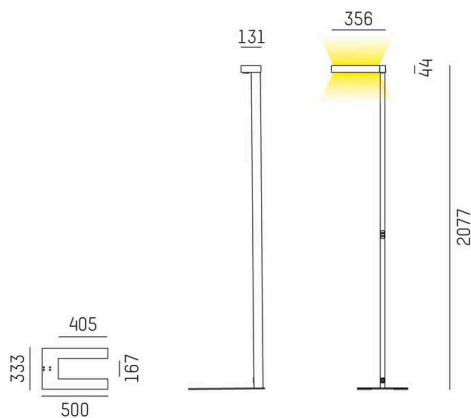

CONCEPT

723-10111011966m

CONCEPT LEFT F PIANTANA in alluminio, nero, simile a RAL 9005, riflettore a microfacette fascio per postazione di lavoro singola, emissione luminosa diretto / indiretto 30:70, UGR <19, con alimentatore, max. 1500mA, dimmerabilità: motion swarm, con sensore di movimento, controllo della luce diurna e funzione swarm, cavo nero, IP20 modalità out of the box - con controllo della luce diurna e rilevazione del movimento attivi

DISEGNO

DETTAGLI TECNICI

Lampadina	LED
Potenza sistema [W]	70
Flusso luminoso [lm]	7400
Corrente del secondario [mA]	1500
Temperatura colore	3000K
CRI	>80
UGR	<19
Ottica	riflettore a microfacette
Alimentatore	con alimentatore
Dimmerabilità	motion swarm
Area di emissione luce	diretta / indiretta 30:70
Angolo apertura fascio luminoso	per postazione di lavoro singola
Tensione	220-240V AC/DC
Sensore di movimento	con sensore di movimento, controllo della luce diurna e funzione swarm
Lunghezza [mm]	355
Larghezza [mm]	131
Altezza [mm]	2077
Classe di protezione	IP20
Classe di protezione	classe di protezione I
Materiale	alluminio
Colore base	nero
RAL	9005
Cavo	nero
Durata di vita [h]	L80 B10 50 000
Classe efficienza energetica	D
Numero di lampadine B16A	18
Peso netto [kg]	12,32
EAN numero	9010506849387

CURVA DISTRIBUZIONE LUCE

Etichetta energetica

I valori indicati sono nominali. Tolleranza della potenza e del flusso luminoso +/- 10%.  
Tolleranza della temperatura colore: +/- 150 K. I valori sono riferiti ad una temperatura ambiente di 25°C, salvo diversa indicazione.