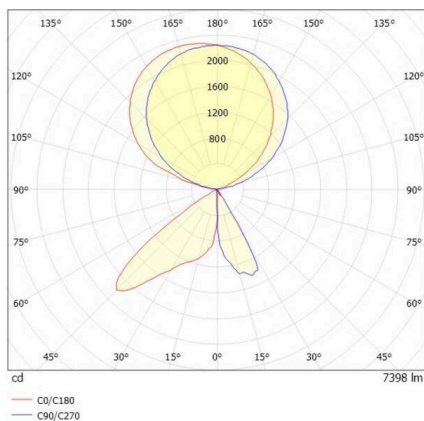

CONCEPT

723-10111011966m

CONCEPT LEFT F PIANTANA in alluminio, nero, simile a RAL 9005, riflettore a microfacette fascio per postazione di lavoro singola, emissione luminosa diretto / indiretto 30:70, UGR <19, con alimentatore, max. 1500mA, dimmerabilità: motion swarm, con sensore di movimento, controllo della luce diurna e funzione swarm, cavo nero, IP20 modalità out of the box - con controllo della luce diurna e rilevazione del movimento attivi

DISEGNO

DETTAGLI TECNICI

Lampadina	LED
Potenza sistema [W]	70
Flusso luminoso [lm]	7400
Corrente del secondario [mA]	1500
Temperatura colore	3000K
CRI	>80
UGR	<19
Ottica	riflettore a microfacette
Alimentatore	con alimentatore
Dimmerabilità	motion swarm
Area di emissione luce	diretta / indiretta 30:70
Angolo apertura fascio luminoso	per postazione di lavoro singola
Tensione	220-240V AC/DC
Sensore di movimento	con sensore di movimento, controllo della luce diurna e funzione swarm
Lunghezza [mm]	355
Larghezza [mm]	131
Altezza [mm]	2077
Classe di protezione	IP20
Classe di protezione	classe di protezione I
Materiale	alluminio
Colore base	nero
RAL	9005
Cavo	nero
Durata di vita [h]	L80 B10 50 000
Classe efficienza energetica	D
Numero di lampadine B16A	18
Peso netto [kg]	12,32
EAN numero	9010506849387

CURVA DISTRIBUZIONE LUCE

Etichetta energetica

I valori indicati sono nominali. Tolleranza della potenza e del flusso luminoso +/- 10%.  
Tolleranza della temperatura colore: +/- 150 K. I valori sono riferiti ad una temperatura ambiente di 25°C, salvo diversa indicazione.