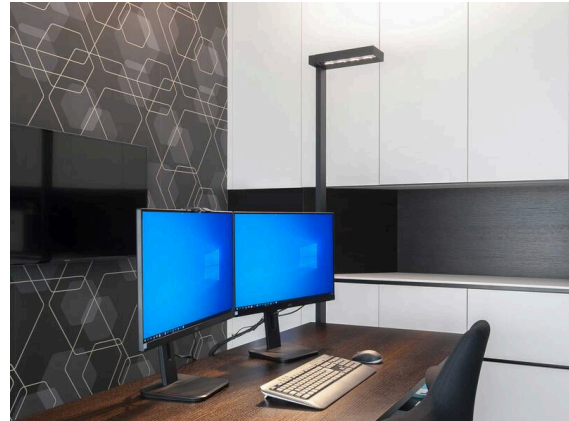

CONCEPT

723-10111011955m

CONCEPT LEFT F STEHLEUCHTE aus Aluminium, weiß, ähnlich RAL 9016, mikrofacettierter Freiformflächenreflektor Ausstrahlwinkel für Einzelarbeitsplatz, Lichtaustritt direkt/- indirekt 30:70, UGR <19, mit Betriebsgerät, max. 1500mA, Dimmbarkeit: motion swarm, mit Bewegungsmelder, Tageslichtsteuerung u. Swarfunktion, Kabel schwarz, IP20, out of the box mode - mit aktivierter Tageslichtsteuerung und Bewegungserkennung