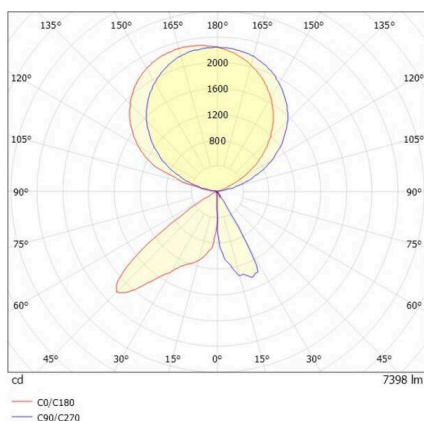

CONCEPT

723-10111011955m

CONCEPT LEFT F STEHLEUCHTE aus Aluminium, weiß, ähnlich RAL 9016, mikrofacettierter Freiformflächenreflektor Ausstrahlwinkel für Einzelarbeitsplatz, Lichtaustritt direkt/- indirekt 30:70, UGR <19, mit Betriebsgerät, max. 1500mA, Dimmbarkeit: motion swarm, mit Bewegungsmelder, Tageslichtsteuerung u. Swarfunktion, Kabel schwarz, IP20, out of the box mode - mit aktivierter Tageslichtsteuerung und Bewegungserkennung

SKIZZE

TECHNISCHE DETAILS

Leuchtmittel	LED
Systemleistung [W]	70
Lichtstrom [lm]	7400
Strom sekundärseitig [mA]	1500
Lichtfarbe	3000K
CRI	>80
UGR	<19
Optik	mikrofacettierter Freiformflächenreflektor
Betriebsgerät	mit Betriebsgerät
Dimmbarkeit	motion swarm
Lichtaustritt	direkt/- indirekt 30:70
Ausstrahlwinkel	für Einzelarbeitsplatz
Spannung	220-240V AC/DC
Bewegungsmelder	mit Bewegungsmelder, Tageslichtsteuerung u. Swarfunktion
Länge [mm]	355
Breite [mm]	131
Höhe [mm]	2077
Schutzart	IP20
Schutzklasse	Schutzklasse I
Material	Aluminium
Farbe Leuchte	weiß
RAL	9016
Kabel	schwarz
Lebensdauer [h]	L80 B10 50 000
Energieeffizienzklasse	D
Anzahl Leuchten B16A	18
Nettogewicht [kg]	12,32
EAN-Nummer	9010506849370

LICHTVERTEILUNGSKURVE

Energie Label

Die Werte sind Bemessungswerte. Leistung und Lichtstrom unterliegen initial einer Toleranz von +/- 10%. Toleranz der Farbtemperatur: +/- 150 K. Die Werte gelten, wenn nicht anders angegeben, für eine Umgebungstemperatur von 25°C.