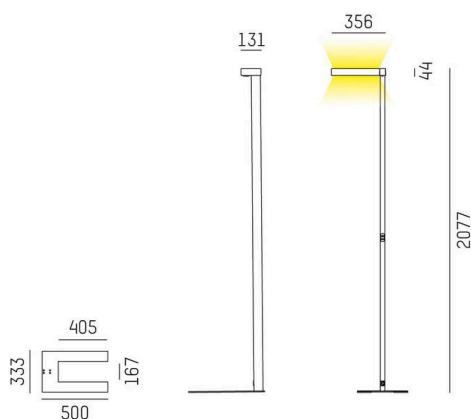

CONCEPT

723-10111011955m

CONCEPT LEFT F STEHLEUCHTE aus Aluminium, weiß, ähnlich RAL 9016, mikrofacettierter Freiformflächenreflektor Ausstrahlwinkel für Einzelarbeitsplatz, Lichtaustritt direkt/- indirekt 30:70, UGR <19, mit Betriebsgerät, max. 1500mA, Dimmbarkeit: motion swarm, mit Bewegungsmelder, Tageslichtsteuerung u. Swarfunktion, Kabel schwarz, IP20, out of the box mode - mit aktivierter Tageslichtsteuerung und Bewegungserkennung

SKIZZE

TECHNISCHE DETAILS

Leuchtmittel	LED
Systemleistung [W]	70
Lichtstrom [lm]	7400
Strom sekundärseitig [mA]	1500
Lichtfarbe	3000K
CRI	>80
UGR	<19
Optik	mikrofacettierter Freiformflächenreflektor
Betriebsgerät	mit Betriebsgerät
Dimmbarkeit	motion swarm
Lichtaustritt	direkt/- indirekt 30:70
Ausstrahlwinkel	für Einzelarbeitsplatz
Spannung	220-240V AC/DC
Bewegungsmelder	mit Bewegungsmelder, Tageslichtsteuerung u. Swarfunktion
Länge [mm]	355
Breite [mm]	131
Höhe [mm]	2077
Schutzart	IP20
Schutzklasse	Schutzklasse I
Material	Aluminium
Farbe Leuchte	weiß
RAL	9016
Kabel	schwarz
Lebensdauer [h]	L80 B10 50 000
Energieeffizienzklasse	D
Anzahl Leuchten B16A	18
Nettogewicht [kg]	12,32
EAN-Nummer	9010506849370

LICHTVERTEILUNGSKURVE

Energie Label

Die Werte sind Bemessungswerte. Leistung und Lichtstrom unterliegen initial einer Toleranz von +/- 10%. Toleranz der Farbtemperatur: +/- 150 K. Die Werte gelten, wenn nicht anders angegeben, für eine Umgebungstemperatur von 25°C.