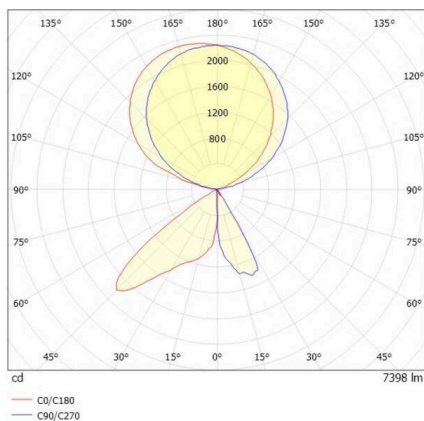

CONCEPT

723-10111011955m

CONCEPT LEFT F STEHLEUCHTE aus Aluminium, weiß, ähnlich RAL 9016, mikrofacettierter Freiformflächenreflektor Ausstrahlwinkel für Einzelarbeitsplatz, Lichtaustritt direkt/- indirekt 30:70, UGR <19, mit Betriebsgerät, max. 1500mA, Dimmbarkeit: motion swarm, mit Bewegungsmelder, Tageslichtsteuerung u. Swarmfunktion, Kabel schwarz, IP20, out of the box mode - mit aktivierter Tageslichtsteuerung und Bewegungserkennung

SKIZZE

TECHNISCHE DETAILS

Leuchtmittel	LED
Systemleistung [W]	70
Lichtstrom [lm]	7400
Strom sekundärseitig [mA]	1500
Lichtfarbe	3000K
CRI	>80
UGR	<19
Optik	mikrofacettierter Freiformflächenreflektor
Betriebsgerät	mit Betriebsgerät
Dimmbarkeit	motion swarm
Lichtaustritt	direkt/- indirekt 30:70
Ausstrahlwinkel	für Einzelarbeitsplatz
Spannung	220-240V AC/DC
Bewegungsmelder	mit Bewegungsmelder, Tageslichtsteuerung u. Swarmfunktion
Länge [mm]	355
Breite [mm]	131
Höhe [mm]	2077
Schutzart	IP20
Schutzklasse	Schutzklasse I
Material	Aluminium
Farbe Leuchte	weiß
RAL	9016
Kabel	schwarz
Lebensdauer [h]	L80 B10 50 000
Energieeffizienzklasse	D
Anzahl Leuchten B16A	18
Nettogewicht [kg]	12,32
EAN-Nummer	9010506849370

LICHTVERTEILUNGSKURVE

Energie Label

Die Werte sind Bemessungswerte. Leistung und Lichtstrom unterliegen initial einer Toleranz von +/- 10%. Toleranz der Farbtemperatur: +/- 150 K. Die Werte gelten, wenn nicht anders angegeben, für eine Umgebungstemperatur von 25°C.