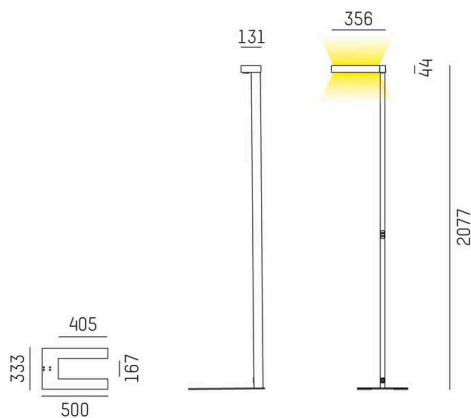

CONCEPT

723-10111011955m

CONCEPT LEFT F STEHLEUCHTE aus Aluminium, weiß, ähnlich RAL 9016, mikrofacettierter Freiformflächenreflektor Ausstrahlwinkel für Einzelarbeitsplatz, Lichtaustritt direkt/- indirekt 30:70, UGR <19, mit Betriebsgerät, max. 1500mA, Dimmbarkeit: motion swarm, mit Bewegungsmelder, Tageslichtsteuerung u. Swarmfunktion, Kabel schwarz, IP20, out of the box mode - mit aktivierter Tageslichtsteuerung und Bewegungserkennung

SKIZZE

TECHNISCHE DETAILS

Leuchtmittel	LED
Systemleistung [W]	70
Lichtstrom [lm]	7400
Strom sekundärseitig [mA]	1500
Lichtfarbe	3000K
CRI	>80
UGR	<19
Optik	mikrofacettierter Freiformflächenreflektor
Betriebsgerät	mit Betriebsgerät
Dimmbarkeit	motion swarm
Lichtaustritt	direkt/- indirekt 30:70
Ausstrahlwinkel	für Einzelarbeitsplatz
Spannung	220-240V AC/DC
Bewegungsmelder	mit Bewegungsmelder, Tageslichtsteuerung u. Swarmfunktion
Länge [mm]	355
Breite [mm]	131
Höhe [mm]	2077
Schutzart	IP20
Schutzklasse	Schutzklasse I
Material	Aluminium
Farbe Leuchte	weiß
RAL	9016
Kabel	schwarz
Lebensdauer [h]	L80 B10 50 000
Energieeffizienzklasse	D
Anzahl Leuchten B16A	18
Nettogewicht [kg]	12,32
EAN-Nummer	9010506849370

LICHTVERTEILUNGSKURVE

Energie Label

Die Werte sind Bemessungswerte. Leistung und Lichtstrom unterliegen initial einer Toleranz von +/- 10%. Toleranz der Farbtemperatur: +/- 150 K. Die Werte gelten, wenn nicht anders angegeben, für eine Umgebungstemperatur von 25°C.