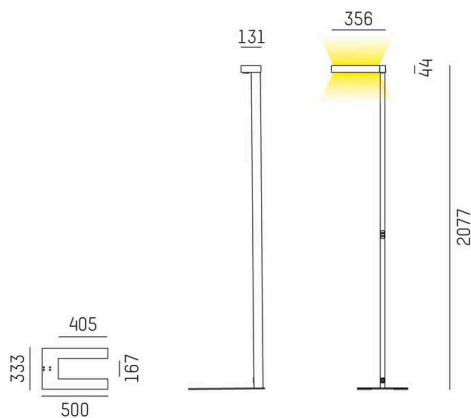

CONCEPT

723-10111011466m

CONCEPT LEFT F PIANTANA in alluminio, nero, simile a RAL 9005, riflettore a microfacette fascio per postazione di lavoro singola, emissione luminosa diretto / indiretto 30:70, UGR <19, con alimentatore, max. 1500mA, dimmerabilità: motion swarm, con sensore di movimento, controllo della luce diurna e funzione swarm, cavo nero, IP20 modalità out of the box - con controllo della luce diurna e rilevazione del movimento attivi

DISEGNO

DETTAGLI TECNICI

Lampadina	LED
Potenza sistema [W]	70
Flusso luminoso [lm]	7710
Corrente del secondario [mA]	1500
Temperatura colore	4000K
CRI	>80
UGR	<19
Ottica	riflettore a microfacette
Alimentatore	con alimentatore
Dimmerabilità	motion swarm
Area di emissione luce	diretta / indiretta 30:70
Angolo apertura fascio luminoso	per postazione di lavoro singola
Tensione	220-240V AC/DC
Sensore di movimento	con sensore di movimento, controllo della luce diurna e funzione swarm
Lunghezza [mm]	355
Larghezza [mm]	131
Altezza [mm]	2077
Classe di protezione	IP20
Classe di protezione	classe di protezione I
Materiale	alluminio
Colore base	nero
RAL	9005
Cavo	nero
Durata di vita [h]	L80 B10 50 000
Classe efficienza energetica	D
Numero di lampadine B16A	18
Peso netto [kg]	12,61
EAN numero	9010506849363

CURVA DISTRIBUZIONE LUCE

Etichetta energetica

I valori indicati sono nominali. Tolleranza della potenza e del flusso luminoso +/- 10%. Tolleranza della temperatura colore: +/- 150 K. I valori sono riferiti ad una temperatura ambiente di 25°C, salvo diversa indicazione.