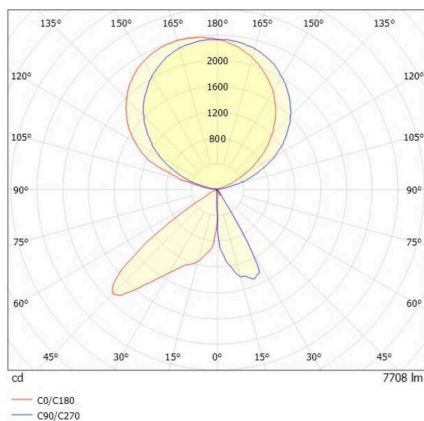

CONCEPT

723-10111011466m

CONCEPT LEFT F PIANTANA in alluminio, nero, simile a RAL 9005, riflettore a microfacette fascio per postazione di lavoro singola, emissione luminosa diretto / indiretto 30:70, UGR <19, con alimentatore, max. 1500mA, dimmerabilità: motion swarm, con sensore di movimento, controllo della luce diurna e funzione swarm, cavo nero, IP20 modalità out of the box - con controllo della luce diurna e rilevazione del movimento attivi

DISEGNO

DETTAGLI TECNICI

Lampadina	LED
Potenza sistema [W]	70
Flusso luminoso [lm]	7710
Corrente del secondario [mA]	1500
Temperatura colore	4000K
CRI	>80
UGR	<19
Ottica	riflettore a microfacette
Alimentatore	con alimentatore
Dimmerabilità	motion swarm
Area di emissione luce	diretta / indiretta 30:70
Angolo apertura fascio luminoso	per postazione di lavoro singola
Tensione	220-240V AC/DC
Sensore di movimento	con sensore di movimento, controllo della luce diurna e funzione swarm
Lunghezza [mm]	355
Larghezza [mm]	131
Altezza [mm]	2077
Classe di protezione	IP20
Classe di protezione	classe di protezione I
Materiale	alluminio
Colore base	nero
RAL	9005
Cavo	nero
Durata di vita [h]	L80 B10 50 000
Classe efficienza energetica	D
Numero di lampadine B16A	18
Peso netto [kg]	12,61
EAN numero	9010506849363

CURVA DISTRIBUZIONE LUCE

Etichetta energetica

I valori indicati sono nominali. Tolleranza della potenza e del flusso luminoso +/- 10%. Tolleranza della temperatura colore: +/- 150 K. I valori sono riferiti ad una temperatura ambiente di 25°C, salvo diversa indicazione.