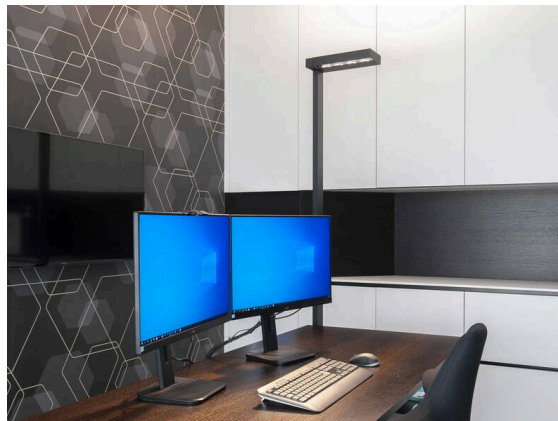

CONCEPT

723-10111011466m

CONCEPT LEFT F STEHLEUCHTE aus Aluminium, schwarz, ähnlich RAL 9005, mikrofaccettierter Freiformflächenreflektor Ausstrahlwinkel für Einzelarbeitsplatz, Lichtaustritt direkt/- indirekt 30:70, UGR <19, mit Betriebsgerät, max. 1500mA, Dimmbarkeit: motion swarm, mit Bewegungsmelder, Tageslichtsteuerung u. Swarmfunktion, Kabel schwarz, IP20, out of the box mode - mit aktivierter Tageslichtsteuerung und Bewegungserkennung