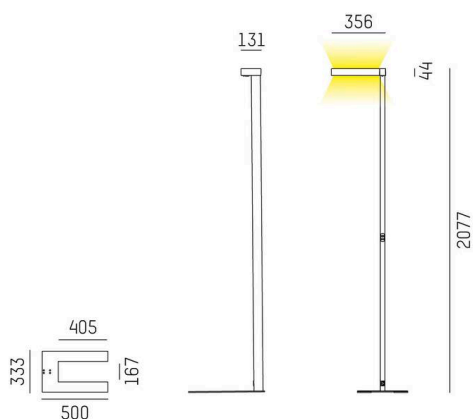

CONCEPT

723-10111011466m

CONCEPT LEFT F STEHLEUCHTE aus Aluminium, schwarz, ähnlich RAL 9005, mikrofaccettierter Freiformflächenreflektor Ausstrahlwinkel für Einzelarbeitsplatz, Lichtaustritt direkt/- indirekt 30:70, UGR <19, mit Betriebsgerät, max. 1500mA, Dimmbarkeit: motion swarm, mit Bewegungsmelder, Tageslichtsteuerung u. Swarmfunktion, Kabel schwarz, IP20, out of the box mode - mit aktivierter Tageslichtsteuerung und Bewegungserkennung

SKIZZE

TECHNISCHE DETAILS

Leuchtmittel	LED
Systemleistung [W]	70
Lichtstrom [lm]	7710
Strom sekundärseitig [mA]	1500
Lichtfarbe	4000K
CRI	>80
UGR	<19
Optik	mikrofaccettierter Freiformflächenreflektor
Betriebsgerät	mit Betriebsgerät
Dimmbarkeit	motion swarm
Lichtaustritt	direkt/- indirekt 30:70
Austrahlwinkel	für Einzelarbeitsplatz
Spannung	220-240V AC/DC
Bewegungsmelder	mit Bewegungsmelder, Tageslichtsteuerung u. Swarmfunktion
Länge [mm]	355
Breite [mm]	131
Höhe [mm]	2077
Schutzart	IP20
Schutzklasse	Schutzklasse I
Material	Aluminium
Farbe Leuchte	schwarz
RAL	9005
Kabel	schwarz
Lebensdauer [h]	L80 B10 50 000
Energieeffizienzklasse	D
Anzahl Leuchten B16A	18
Nettogewicht [kg]	12,61
EAN-Nummer	9010506849363

LICHTVERTEILUNGSKURVE

Energie Label

Die Werte sind Bemessungswerte. Leistung und Lichtstrom unterliegen initial einer Toleranz von +/- 10%. Toleranz der Farbtemperatur: +/- 150 K. Die Werte gelten, wenn nicht anders angegeben, für eine Umgebungstemperatur von 25°C.