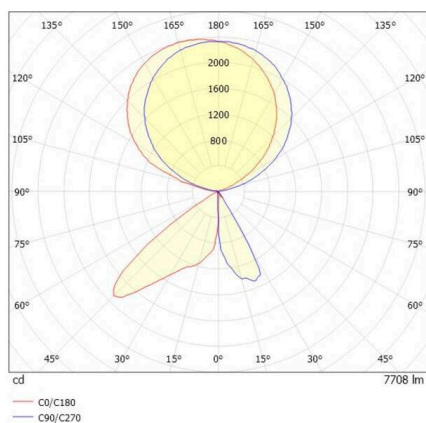

CONCEPT

723-10111011466m

CONCEPT LEFT F STEHLEUCHTE aus Aluminium, schwarz, ähnlich RAL 9005, mikrofaccettierter Freiformflächenreflektor Ausstrahlwinkel für Einzelarbeitsplatz, Lichtaustritt direkt/- indirekt 30:70, UGR <19, mit Betriebsgerät, max. 1500mA, Dimmbarkeit: motion swarm, mit Bewegungsmelder, Tageslichtsteuerung u. Swarmfunktion, Kabel schwarz, IP20, out of the box mode - mit aktivierter Tageslichtsteuerung und Bewegungserkennung

SKIZZE

TECHNISCHE DETAILS

Leuchtmittel	LED
Systemleistung [W]	70
Lichtstrom [lm]	7710
Strom sekundärseitig [mA]	1500
Lichtfarbe	4000K
CRI	>80
UGR	<19
Optik	mikrofaccettierter Freiformflächenreflektor
Betriebsgerät	mit Betriebsgerät
Dimmbarkeit	motion swarm
Lichtaustritt	direkt/- indirekt 30:70
Austrahlwinkel	für Einzelarbeitsplatz
Spannung	220-240V AC/DC
Bewegungsmelder	mit Bewegungsmelder, Tageslichtsteuerung u. Swarmfunktion
Länge [mm]	355
Breite [mm]	131
Höhe [mm]	2077
Schutzart	IP20
Schutzklasse	Schutzklasse I
Material	Aluminium
Farbe Leuchte	schwarz
RAL	9005
Kabel	schwarz
Lebensdauer [h]	L80 B10 50 000
Energieeffizienzklasse	D
Anzahl Leuchten B16A	18
Nettogewicht [kg]	12,61
EAN-Nummer	9010506849363

LICHTVERTEILUNGSKURVE

Energie Label

Die Werte sind Bemessungswerte. Leistung und Lichtstrom unterliegen initial einer Toleranz von +/- 10%. Toleranz der Farbtemperatur: +/- 150 K. Die Werte gelten, wenn nicht anders angegeben, für eine Umgebungstemperatur von 25°C.