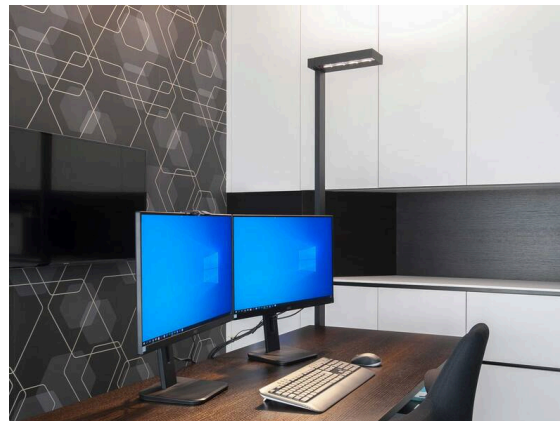

CONCEPT

723-10111011466m

CONCEPT LEFT F STEHLEUCHTE aus Aluminium, schwarz, ähnlich RAL 9005, mikrofaccettierter Freiformflächenreflektor Ausstrahlwinkel für Einzelarbeitsplatz, Lichtaustritt direkt/- indirekt 30:70, UGR <19, mit Betriebsgerät, max. 1500mA, Dimmbarkeit: motion swarm, mit Bewegungsmelder, Tageslichtsteuerung u. Swarmfunktion, Kabel schwarz, IP20, out of the box mode - mit aktivierter Tageslichtsteuerung und Bewegungserkennung