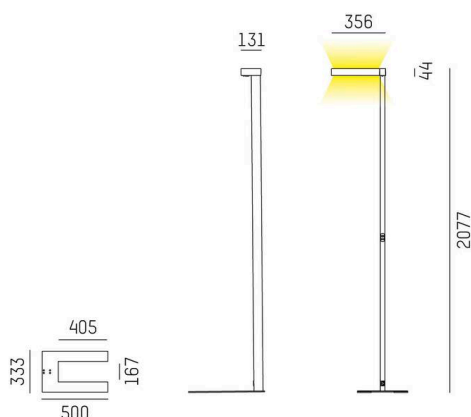

CONCEPT

723-10111011466m

CONCEPT LEFT F STEHLEUCHTE aus Aluminium, schwarz, ähnlich RAL 9005, mikrofaccettierter Freiformflächenreflektor Ausstrahlwinkel für Einzelarbeitsplatz, Lichtaustritt direkt/- indirekt 30:70, UGR <19, mit Betriebsgerät, max. 1500mA, Dimmbarkeit: motion swarm, mit Bewegungsmelder, Tageslichtsteuerung u. Swarmfunktion, Kabel schwarz, IP20, out of the box mode - mit aktivierter Tageslichtsteuerung und Bewegungserkennung

SKIZZE

TECHNISCHE DETAILS

Leuchtmittel	LED
Systemleistung [W]	70
Lichtstrom [lm]	7710
Strom sekundärseitig [mA]	1500
Lichtfarbe	4000K
CRI	>80
UGR	<19
Optik	mikrofaccettierter Freiformflächenreflektor
Betriebsgerät	mit Betriebsgerät
Dimmbarkeit	motion swarm
Lichtaustritt	direkt/- indirekt 30:70
Ausstrahlwinkel	für Einzelarbeitsplatz
Spannung	220-240V AC/DC
Bewegungsmelder	mit Bewegungsmelder, Tageslichtsteuerung u. Swarmfunktion
Länge [mm]	355
Breite [mm]	131
Höhe [mm]	2077
Schutzart	IP20
Schutzklasse	Schutzklasse I
Material	Aluminium
Farbe Leuchte	schwarz
RAL	9005
Kabel	schwarz
Lebensdauer [h]	L80 B10 50 000
Energieeffizienzklasse	D
Anzahl Leuchten B16A	18
Nettogewicht [kg]	12,61
EAN-Nummer	9010506849363

LICHTVERTEILUNGSKURVE

Energie Label

Die Werte sind Bemessungswerte. Leistung und Lichtstrom unterliegen initial einer Toleranz von +/- 10%. Toleranz der Farbtemperatur: +/- 150 K. Die Werte gelten, wenn nicht anders angegeben, für eine Umgebungstemperatur von 25°C.