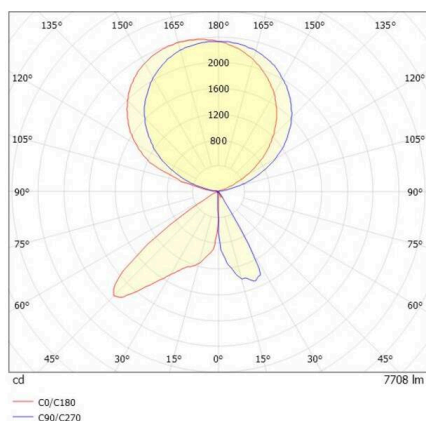

CONCEPT

723-10111011466m

CONCEPT LEFT F STEHLEUCHTE aus Aluminium, schwarz, ähnlich RAL 9005, mikrofaccettierter Freiformflächenreflektor Ausstrahlwinkel für Einzelarbeitsplatz, Lichtaustritt direkt/- indirekt 30:70, UGR <19, mit Betriebsgerät, max. 1500mA, Dimmbarkeit: motion swarm, mit Bewegungsmelder, Tageslichtsteuerung u. Swarmfunktion, Kabel schwarz, IP20, out of the box mode - mit aktivierter Tageslichtsteuerung und Bewegungserkennung

SKIZZE

TECHNISCHE DETAILS

Leuchtmittel	LED
Systemleistung [W]	70
Lichtstrom [lm]	7710
Strom sekundärseitig [mA]	1500
Lichtfarbe	4000K
CRI	>80
UGR	<19
Optik	mikrofaccettierter Freiformflächenreflektor
Betriebsgerät	mit Betriebsgerät
Dimmbarkeit	motion swarm
Lichtaustritt	direkt/- indirekt 30:70
Ausstrahlwinkel	für Einzelarbeitsplatz
Spannung	220-240V AC/DC
Bewegungsmelder	mit Bewegungsmelder, Tageslichtsteuerung u. Swarmfunktion
Länge [mm]	355
Breite [mm]	131
Höhe [mm]	2077
Schutzart	IP20
Schutzklasse	Schutzklasse I
Material	Aluminium
Farbe Leuchte	schwarz
RAL	9005
Kabel	schwarz
Lebensdauer [h]	L80 B10 50 000
Energieeffizienzklasse	D
Anzahl Leuchten B16A	18
Nettogewicht [kg]	12,61
EAN-Nummer	9010506849363

LICHTVERTEILUNGSKURVE

Energie Label

Die Werte sind Bemessungswerte. Leistung und Lichtstrom unterliegen initial einer Toleranz von +/- 10%. Toleranz der Farbtemperatur: +/- 150 K. Die Werte gelten, wenn nicht anders angegeben, für eine Umgebungstemperatur von 25°C.