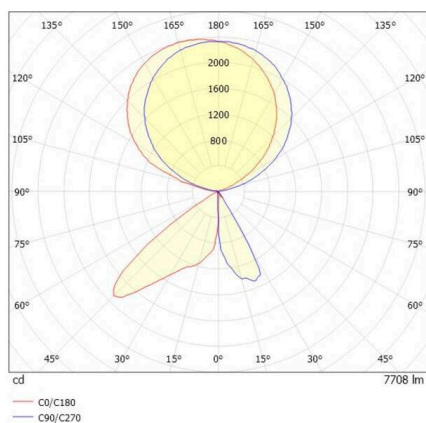

CONCEPT

723-10111011455m

CONCEPT LEFT F STEHLEUCHTE aus Aluminium, weiß, ähnlich RAL 9016, mikrofacettierter Freiformflächenreflektor Ausstrahlwinkel für Einzelarbeitsplatz, Lichtaustritt direkt/- indirekt 30:70, UGR <19, mit Betriebsgerät, max. 1500mA, Dimmbarkeit: motion swarm, mit Bewegungsmelder, Tageslichtsteuerung u. Swarmfunktion, Kabel schwarz, IP20, out of the box mode - mit aktivierter Tageslichtsteuerung und Bewegungserkennung

SKIZZE

TECHNISCHE DETAILS

Leuchtmittel	LED
Systemleistung [W]	70
Lichtstrom [lm]	7710
Strom sekundärseitig [mA]	1500
Lichtfarbe	4000K
CRI	>80
UGR	<19
Optik	mikrofacettierter Freiformflächenreflektor mit Betriebsgerät
Betriebsgerät	motion swarm
Dimmbarkeit	direkt/- indirekt 30:70
Lichtaustritt	für Einzelarbeitsplatz
Ausstrahlwinkel	220-240V AC/DC
Spannung	mit Bewegungsmelder, Tageslichtsteuerung u. Swarmfunktion
Bewegungsmelder	
Länge [mm]	355
Breite [mm]	131
Höhe [mm]	2077
Schutzart	IP20
Schutzklasse	Schutzklasse I
Material	Aluminium
Farbe Leuchte	weiß
RAL	9016
Kabel	schwarz
Lebensdauer [h]	L80 B10 50 000
Energieeffizienzklasse	D
Anzahl Leuchten B16A	18
Nettogewicht [kg]	12,61
EAN-Nummer	9010506849356

LICHTVERTEILUNGSKURVE

Energie Label

Die Werte sind Bemessungswerte. Leistung und Lichtstrom unterliegen initial einer Toleranz von +/- 10%. Toleranz der Farbtemperatur: +/- 150 K. Die Werte gelten, wenn nicht anders angegeben, für eine Umgebungstemperatur von 25°C.