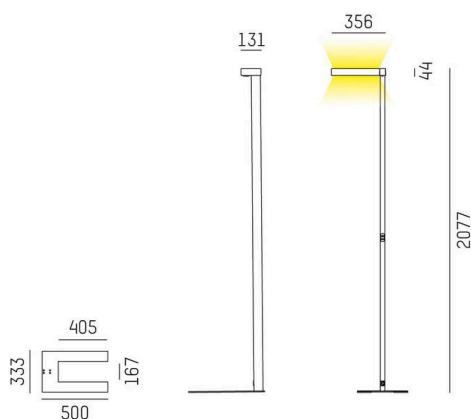

CONCEPT

723-10111011455m

CONCEPT LEFT F STEHLEUCHTE aus Aluminium, weiß, ähnlich RAL 9016, mikrofacettierter Freiformflächenreflektor Ausstrahlwinkel für Einzelarbeitsplatz, Lichtaustritt direkt/- indirekt 30:70, UGR <19, mit Betriebsgerät, max. 1500mA, Dimmbarkeit: motion swarm, mit Bewegungsmelder, Tageslichtsteuerung u. Swarmfunktion, Kabel schwarz, IP20, out of the box mode - mit aktivierter Tageslichtsteuerung und Bewegungserkennung

SKIZZE

TECHNISCHE DETAILS

Leuchtmittel	LED
Systemleistung [W]	70
Lichtstrom [lm]	7710
Strom sekundärseitig [mA]	1500
Lichtfarbe	4000K
CRI	>80
UGR	<19
Optik	mikrofacettierter Freiformflächenreflektor mit Betriebsgerät
Betriebsgerät	motion swarm
Dimmbarkeit	direkt/- indirekt 30:70
Lichtaustritt	für Einzelarbeitsplatz
Ausstrahlwinkel	220-240V AC/DC
Spannung	mit Bewegungsmelder, Tageslichtsteuerung u. Swarmfunktion
Bewegungsmelder	
Länge [mm]	355
Breite [mm]	131
Höhe [mm]	2077
Schutzart	IP20
Schutzklasse	Schutzklasse I
Material	Aluminium
Farbe Leuchte	weiß
RAL	9016
Kabel	schwarz
Lebensdauer [h]	L80 B10 50 000
Energieeffizienzklasse	D
Anzahl Leuchten B16A	18
Nettogewicht [kg]	12,61
EAN-Nummer	9010506849356

LICHTVERTEILUNGSKURVE

Energie Label

Die Werte sind Bemessungswerte. Leistung und Lichtstrom unterliegen initial einer Toleranz von +/- 10%. Toleranz der Farbtemperatur: +/- 150 K. Die Werte gelten, wenn nicht anders angegeben, für eine Umgebungstemperatur von 25°C.