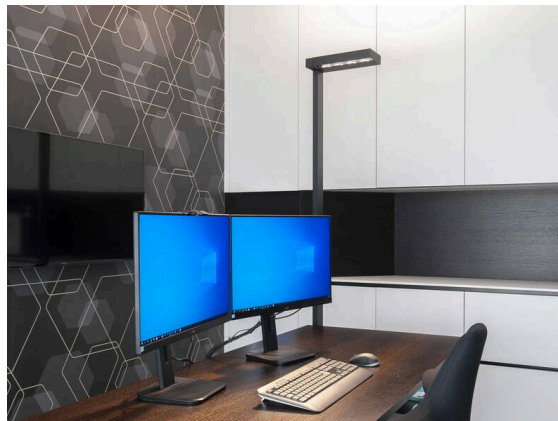

CONCEPT

723-10111011455m

CONCEPT LEFT F STEHLEUCHTE aus Aluminium, weiß, ähnlich RAL 9016, mikrofacettierter Freiformflächenreflektor Ausstrahlwinkel für Einzelarbeitsplatz, Lichtaustritt direkt/- indirekt 30:70, UGR <19, mit Betriebsgerät, max. 1500mA, Dimmbarkeit: motion swarm, mit Bewegungsmelder, Tageslichtsteuerung u. Swarmfunktion, Kabel schwarz, IP20, out of the box mode - mit aktivierter Tageslichtsteuerung und Bewegungserkennung