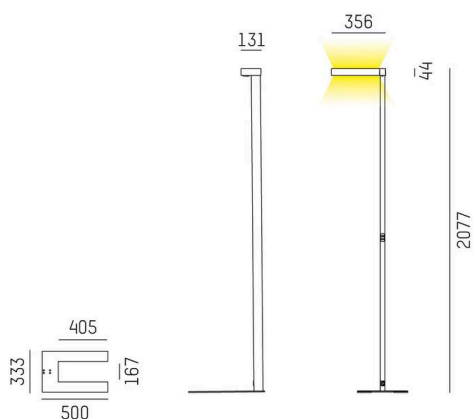

CONCEPT

723-10111011455m

CONCEPT LEFT F STEHLEUCHTE aus Aluminium, weiß, ähnlich RAL 9016, mikrofacettierter Freiformflächenreflektor Ausstrahlwinkel für Einzelarbeitsplatz, Lichtaustritt direkt/- indirekt 30:70, UGR <19, mit Betriebsgerät, max. 1500mA, Dimmbarkeit: motion swarm, mit Bewegungsmelder, Tageslichtsteuerung u. Swarmfunktion, Kabel schwarz, IP20, out of the box mode - mit aktivierter Tageslichtsteuerung und Bewegungserkennung

SKIZZE

TECHNISCHE DETAILS

Leuchtmittel	LED
Systemleistung [W]	70
Lichtstrom [lm]	7710
Strom sekundärseitig [mA]	1500
Lichtfarbe	4000K
CRI	>80
UGR	<19
Optik	mikrofacettierter Freiformflächenreflektor mit Betriebsgerät
Betriebsgerät	motion swarm
Dimmbarkeit	direkt/- indirekt 30:70
Lichtaustritt	für Einzelarbeitsplatz
Ausstrahlwinkel	220-240V AC/DC
Spannung	mit Bewegungsmelder, Tageslichtsteuerung u. Swarmfunktion
Bewegungsmelder	
Länge [mm]	355
Breite [mm]	131
Höhe [mm]	2077
Schutzart	IP20
Schutzklasse	Schutzklasse I
Material	Aluminium
Farbe Leuchte	weiß
RAL	9016
Kabel	schwarz
Lebensdauer [h]	L80 B10 50 000
Energieeffizienzklasse	D
Anzahl Leuchten B16A	18
Nettogewicht [kg]	12,61
EAN-Nummer	9010506849356

LICHTVERTEILUNGSKURVE

Energie Label

Die Werte sind Bemessungswerte. Leistung und Lichtstrom unterliegen initial einer Toleranz von +/- 10%. Toleranz der Farbtemperatur: +/- 150 K. Die Werte gelten, wenn nicht anders angegeben, für eine Umgebungstemperatur von 25°C.