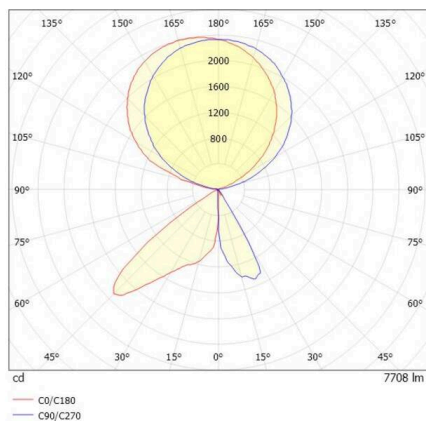

CONCEPT

723-10111011455m

CONCEPT LEFT F STEHLEUCHTE aus Aluminium, weiß, ähnlich RAL 9016, mikrofacettierter Freiformflächenreflektor Ausstrahlwinkel für Einzelarbeitsplatz, Lichtaustritt direkt/- indirekt 30:70, UGR <19, mit Betriebsgerät, max. 1500mA, Dimmbarkeit: motion swarm, mit Bewegungsmelder, Tageslichtsteuerung u. Swarmfunktion, Kabel schwarz, IP20, out of the box mode - mit aktivierter Tageslichtsteuerung und Bewegungserkennung

SKIZZE

TECHNISCHE DETAILS

Leuchtmittel	LED
Systemleistung [W]	70
Lichtstrom [lm]	7710
Strom sekundärseitig [mA]	1500
Lichtfarbe	4000K
CRI	>80
UGR	<19
Optik	mikrofacettierter Freiformflächenreflektor mit Betriebsgerät
Betriebsgerät	motion swarm
Dimmbarkeit	direkt/- indirekt 30:70
Lichtaustritt	für Einzelarbeitsplatz
Ausstrahlwinkel	220-240V AC/DC
Spannung	mit Bewegungsmelder, Tageslichtsteuerung u. Swarmfunktion
Bewegungsmelder	
Länge [mm]	355
Breite [mm]	131
Höhe [mm]	2077
Schutzart	IP20
Schutzklasse	Schutzklasse I
Material	Aluminium
Farbe Leuchte	weiß
RAL	9016
Kabel	schwarz
Lebensdauer [h]	L80 B10 50 000
Energieeffizienzklasse	D
Anzahl Leuchten B16A	18
Nettogewicht [kg]	12,61
EAN-Nummer	9010506849356

LICHTVERTEILUNGSKURVE

Energie Label

Die Werte sind Bemessungswerte. Leistung und Lichtstrom unterliegen initial einer Toleranz von +/- 10%. Toleranz der Farbtemperatur: +/- 150 K. Die Werte gelten, wenn nicht anders angegeben, für eine Umgebungstemperatur von 25°C.