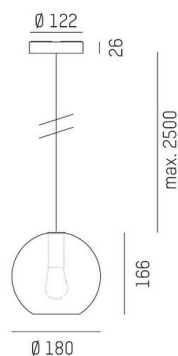

LOON

636-0131136000600

LOON MINI BALL PD SUSPENSION en métal, noir, RAL 9005, abat-jour en verre soufflé bouche marron, émission direct, gradation: non dimmable, câble d'alimentation noir, revêtement en tissu, adaptateur/patère noir, longueur de suspension 2500mm, IP20

ILLUSTRATION

DONNÉES TECHNIQUES

Ampoule	AGL P45 4W
Nombre de sources	1x
Douille	E14
Cache (Diffuseur)	verre soufflé bouche
Gradation	non dimmable
Émission de lumière	direct
Tension	220-240V 50/60Hz
Hauteur [mm]	166
Longueur de suspension [mm]	2500
Diamètre [mm]	180
Type de protection	IP20
Classe de protection	classe de protection I
Matériau	métal
Couleur du luminaire	noir
RAL	9005
Couleur verre/abat-jour	marron
Couleur adaptateur/patère	noir
Câble	noir, revêtement en tissu
Poids net [kg]	1,06
EAN numéro	9010506729917

Label énergie

Les valeurs indiquées sont des valeurs assignées. La puissance et le flux lumineux sous soumis à une tolérance d'environ 10 %.
Tolérance de la température de couleur: +/- 150 K. Sauf indication contraire, les valeurs s'appliquent à une température ambiante de 25 °C.