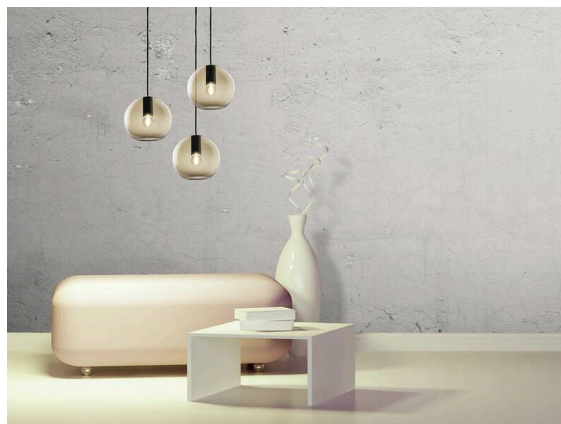

LOON

636-0131136000600

LOON MINI BALL PD SUSPENSION en métal, noir, RAL 9005, abat-jour en verre soufflé bouche marron, émission direct, gradation: non dimmable, câble d'alimentation noir, revêtement en tissu, adaptateur/patère noir, longueur de suspension 2500mm, IP20

ILLUSTRATION

DONNÉES TECHNIQUES

Ampoule	AGL P45 4W
Nombre de sources	1x
Douille	E14
Cache (Diffuseur)	verre soufflé bouche
Gradation	non dimmable
Émission de lumière	direct
Tension	220-240V 50/60Hz
Hauteur [mm]	166
Longueur de suspension [mm]	2500
Diamètre [mm]	180
Type de protection	IP20
Classe de protection	classe de protection I
Matériau	métal
Couleur du luminaire	noir
RAL	9005
Couleur verre/abat-jour	marron
Couleur adaptateur/patère	noir
Câble	noir, revêtement en tissu
Poids net [kg]	1,06
EAN numéro	9010506729917