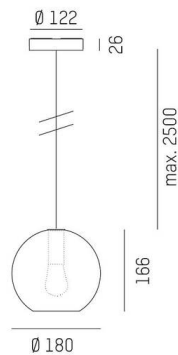

LOON

636-0131136000600

LOON MINI BALL PD HÄNGELEUCHTE aus Metall, schwarz, ähnlich RAL 9005, mundgeblasener Glasschirm braun, Lichtaustritt direkt, Dimmbarkeit: nicht dimmbar, Kabel schwarz, Stoffgeflecht, Adapter/Baldachin schwarz, Pendellänge 2500mm, IP20,

SKIZZE

TECHNISCHE DETAILS

Leuchtmittel	AGL P45 4W
Anzahl Fassungen	1x
Fassung	E14
Optik	mundgeblasenes Glas
Dimmbarkeit	nicht dimmbar
Lichtaustritt	direkt
Spannung	220-240V 50/60Hz
Höhe [mm]	166
Pendellänge [mm]	2500
Durchmesser [mm]	180
Schutzart	IP20
Schutzklasse	Schutzklasse I
Material	Metall
Farbe Leuchte	schwarz
RAL	9005
Farbe Glas/Schirm	braun
Farbe Adapter/Baldachin	schwarz
Kabel	schwarz, Stoffgeflecht
Nettogewicht [kg]	1,06
EAN-Nummer	9010506729917

Energie Label

Die Werte sind Bemessungswerte. Leistung und Lichtstrom unterliegen initial einer Toleranz von +/- 10%.
Toleranz der Farbtemperatur: +/- 150 K. Die Werte gelten, wenn nicht anders angegeben, für eine Umgebungstemperatur von 25°C.