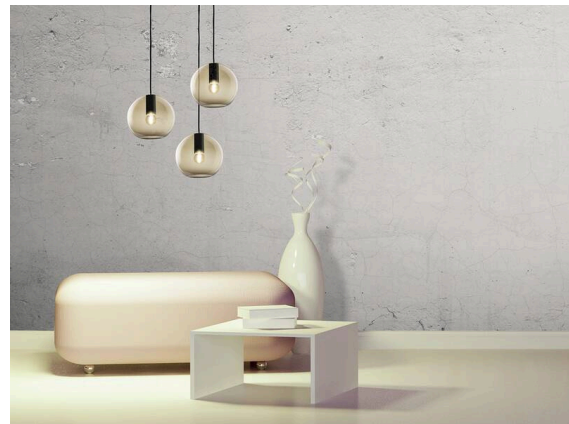

LOON

636-0131136000600

LOON MINI BALL PD HÄNGELEUCHTE aus Metall, schwarz, ähnlich RAL 9005, mundgeblasener Glasschirm braun, Lichtaustritt direkt, Dimmbarkeit: nicht dimmbar, Kabel schwarz, Stoffgeflecht, Adapter/Baldachin schwarz, Pendellänge 2500mm, IP20,

SKIZZE

TECHNISCHE DETAILS

Leuchtmittel	AGL P45 4W
Anzahl Fassungen	1x
Fassung	E14
Optik	mundgeblasenes Glas
Dimmbarkeit	nicht dimmbar
Lichtaustritt	direkt
Spannung	220-240V 50/60Hz
Höhe [mm]	166
Pendellänge [mm]	2500
Durchmesser [mm]	180
Schutzart	IP20
Schutzklasse	Schutzklasse I
Material	Metall
Farbe Leuchte	schwarz
RAL	9005
Farbe Glas/Schirm	braun
Farbe Adapter/Baldachin	schwarz
Kabel	schwarz, Stoffgeflecht
Nettogewicht [kg]	1,06
EAN-Nummer	9010506729917