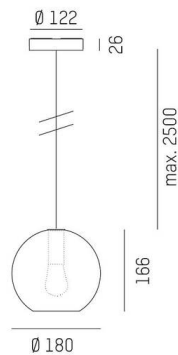

LOON

636-0131136000600

LOON MINI BALL PD HÄNGELEUCHTE aus Metall, schwarz, ähnlich RAL 9005, mundgeblasener Glasschirm braun, Lichtaustritt direkt, Dimmbarkeit: nicht dimmbar, Kabel schwarz, Stoffgeflecht, Adapter/Baldachin schwarz, Pendellänge 2500mm, IP20,

SKIZZE

TECHNISCHE DETAILS

Leuchtmittel	AGL P45 4W
Anzahl Fassungen	1x
Fassung	E14
Optik	mundgeblasenes Glas
Dimmbarkeit	nicht dimmbar
Lichtaustritt	direkt
Spannung	220-240V 50/60Hz
Höhe [mm]	166
Pendellänge [mm]	2500
Durchmesser [mm]	180
Schutzart	IP20
Schutzklasse	Schutzklasse I
Material	Metall
Farbe Leuchte	schwarz
RAL	9005
Farbe Glas/Schirm	braun
Farbe Adapter/Baldachin	schwarz
Kabel	schwarz, Stoffgeflecht
Nettogewicht [kg]	1,06
EAN-Nummer	9010506729917

Energie Label

Die Werte sind Bemessungswerte. Leistung und Lichtstrom unterliegen initial einer Toleranz von +/- 10%. Toleranz der Farbtemperatur: +/- 150 K. Die Werte gelten, wenn nicht anders angegeben, für eine Umgebungstemperatur von 25°C.