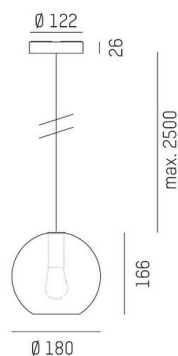

LOON

636-0131116000600

LOON MINI BALL PD SUSPENSION en métal, noir, RAL 9005, abat-jour en verre soufflé bouche gris, émission direct, gradation: non dimmable, câble d'alimentation noir, revêtement en tissu, adaptateur/patère noir, longueur de suspension 2500mm, IP20

ILLUSTRATION

DONNÉES TECHNIQUES

Ampoule	AGL P45 4W
Nombre de sources	1x
Douille	E14
Cache (Diffuseur)	verre soufflé bouche
Gradation	non dimmable
Émission de lumière	direct
Tension	220-240V 50/60Hz
Hauteur [mm]	166
Longueur de suspension [mm]	2500
Diamètre [mm]	180
Type de protection	IP20
Classe de protection	classe de protection I
Matériau	métal
Couleur du luminaire	noir
RAL	9005
Couleur verre/abat-jour	gris
Couleur adaptateur/patère	noir
Câble	noir, revêtement en tissu
Poids net [kg]	0,97
EAN numéro	9010506729894

Label énergie

Les valeurs indiquées sont des valeurs assignées. La puissance et le flux lumineux sous soumis à une tolérance d'environ 10 %.
Tolérance de la température de couleur: +/- 150 K. Sauf indication contraire, les valeurs s'appliquent à une température ambiante de 25 °C.