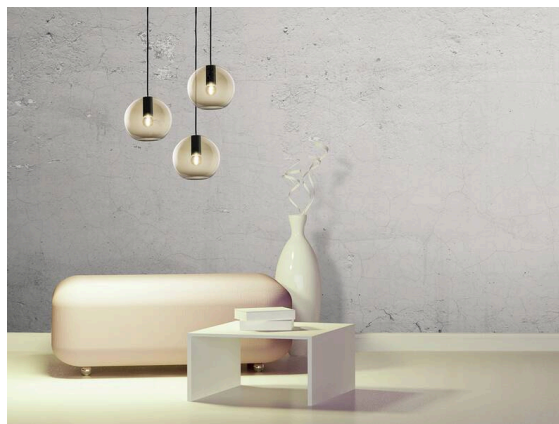

LOON

636-0131116000600

LOON MINI BALL PD SUSPENSION en métal, noir, RAL 9005, abat-jour en verre soufflé bouche gris, émission direct, gradation: non dimmable, câble d'alimentation noir, revêtement en tissu, adaptateur/patère noir, longueur de suspension 2500mm, IP20

ILLUSTRATION

DONNÉES TECHNIQUES

Ampoule	AGL P45 4W
Nombre de sources	1x
Douille	E14
Cache (Diffuseur)	verre soufflé bouche
Gradation	non dimmable
Émission de lumière	direct
Tension	220-240V 50/60Hz
Hauteur [mm]	166
Longueur de suspension [mm]	2500
Diamètre [mm]	180
Type de protection	IP20
Classe de protection	classe de protection I
Matériau	métal
Couleur du luminaire	noir
RAL	9005
Couleur verre/abat-jour	gris
Couleur adaptateur/patère	noir
Câble	noir, revêtement en tissu
Poids net [kg]	0,97
EAN numéro	9010506729894