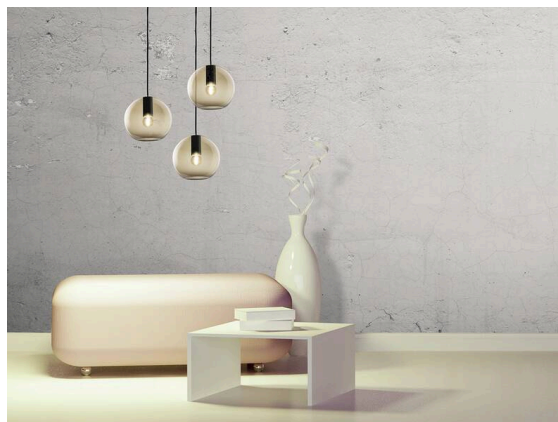

LOON

636-0131116000600

LOON MINI BALL PD SOSPENSIONE in metallo, nero, simile a RAL 9005, paralume in vetro soffiato grigio, emissione luminosa diretta, dimmerabilità: non dimmerabile, cavo nero, stoffa intrecciata, adattatore/basetta nero, lunghezza del pendinamento 2500mm, IP20

DISEGNO

DETTAGLI TECNICI

Lampadina	AGL P45 4W
Numero di portalampane	1x
Tipo portalampane	E14
Ottica	vetro soffiato a bocca
Dimmerabilità	non dimmerabile
Area di emissione luce	diretta
Tensione	220-240V 50/60Hz
Altezza [mm]	166
Lunghezza sospensione [mm]	2500
Diametro [mm]	180
Classe di protezione	IP20
Classe di protezione	classe di protezione I
Materiale	metallo
Colore base	nero
RAL	9005
Colore vetro/paralume	grigio
Colore adattatore/basetta	nero
Cavo	nero, stoffa intrecciata
Peso netto [kg]	0,97
EAN numero	9010506729894