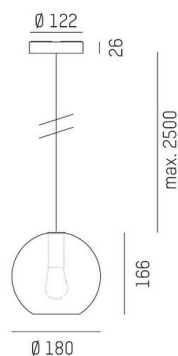

LOON

636-0131116000600

LOON MINI BALL PD SOSPENSIONE in metallo, nero, simile a RAL 9005, paralume in vetro soffiato grigio, emissione luminosa diretta, dimmerabilità: non dimmerabile, cavo nero, stoffa intrecciata, adattatore/basetta nero, lunghezza del pendinamento 2500mm, IP20

DISEGNO

DETTAGLI TECNICI

Lampadina	AGL P45 4W
Numero di portalampane	1x
Tipo portalampane	E14
Ottica	vetro soffiato a bocca
Dimmerabilità	non dimmerabile
Area di emissione luce	diretta
Tensione	220-240V 50/60Hz
Altezza [mm]	166
Lunghezza sospensione [mm]	2500
Diametro [mm]	180
Classe di protezione	IP20
Classe di protezione	classe di protezione I
Materiale	metallo
Colore base	nero
RAL	9005
Colore vetro/paralume	grigio
Colore adattatore/basetta	nero
Cavo	nero, stoffa intrecciata
Peso netto [kg]	0,97
EAN numero	9010506729894

Etichetta energetica

I valori indicati sono nominali. Tolleranza della potenza e del flusso luminoso +/- 10%.

Tolleranza della temperatura colore: +/- 150 K. I valori sono riferiti ad una temperatura ambiente di 25°C, salvo diversa indicazione.