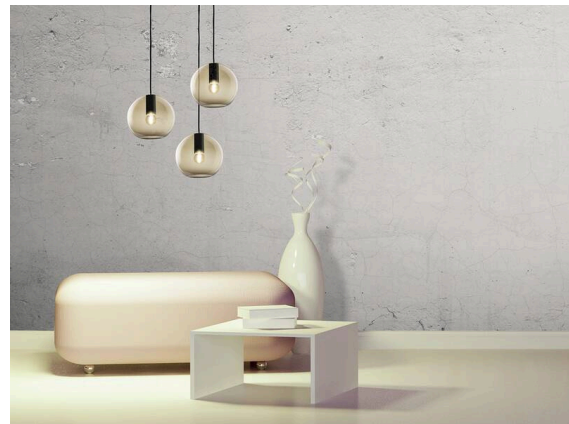

LOON

636-0131116000600

LOON MINI BALL PD HÄNGELEUCHTE aus Metall, schwarz, ähnlich RAL 9005, mundgeblasener Glasschirm grau, Lichtaustritt direkt, Dimmbarkeit: nicht dimmbar, Kabel schwarz, Stoffgeflecht, Adapter/Baldachin schwarz, Pendellänge 2500mm, IP20,

SKIZZE

TECHNISCHE DETAILS

Leuchtmittel	AGL P45 4W
Anzahl Fassungen	1x
Fassung	E14
Optik	mundgeblasenes Glas
Dimmbarkeit	nicht dimmbar
Lichtaustritt	direkt
Spannung	220-240V 50/60Hz
Höhe [mm]	166
Pendellänge [mm]	2500
Durchmesser [mm]	180
Schutzart	IP20
Schutzklasse	Schutzklasse I
Material	Metall
Farbe Leuchte	schwarz
RAL	9005
Farbe Glas/Schirm	grau
Farbe Adapter/Baldachin	schwarz
Kabel	schwarz, Stoffgeflecht
Nettogewicht [kg]	0,97
EAN-Nummer	9010506729894