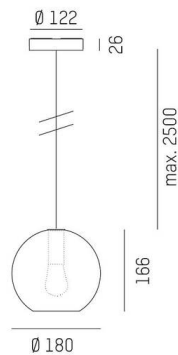

LOON

636-0131116000600

LOON MINI BALL PD HÄNGELEUCHTE aus Metall, schwarz, ähnlich RAL 9005, mundgeblasener Glasschirm grau, Lichtaustritt direkt, Dimmbarkeit: nicht dimmbar, Kabel schwarz, Stoffgeflecht, Adapter/Baldachin schwarz, Pendellänge 2500mm, IP20,

SKIZZE

TECHNISCHE DETAILS

Leuchtmittel	AGL P45 4W
Anzahl Fassungen	1x
Fassung	E14
Optik	mundgeblasenes Glas
Dimmbarkeit	nicht dimmbar
Lichtaustritt	direkt
Spannung	220-240V 50/60Hz
Höhe [mm]	166
Pendellänge [mm]	2500
Durchmesser [mm]	180
Schutzart	IP20
Schutzklasse	Schutzklasse I
Material	Metall
Farbe Leuchte	schwarz
RAL	9005
Farbe Glas/Schirm	grau
Farbe Adapter/Baldachin	schwarz
Kabel	schwarz, Stoffgeflecht
Nettogewicht [kg]	0,97
EAN-Nummer	9010506729894

Energie Label

Die Werte sind Bemessungswerte. Leistung und Lichtstrom unterliegen initial einer Toleranz von +/- 10%. Toleranz der Farbtemperatur: +/- 150 K. Die Werte gelten, wenn nicht anders angegeben, für eine Umgebungstemperatur von 25°C.