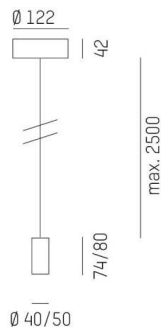

LOON

636-0110006000600

LOON MINI BASE PD HÄNGELEUCHTE aus Metall, schwarz, ähnlich RAL 9005, Lichtaustritt direkt, Dimmbarkeit: nicht dimmbar, Kabel schwarz, Stoffgeflecht, Adapter/Baldachin schwarz, Pendellänge 2500mm, IP20, ohne Schirm,

SKIZZE

TECHNISCHE DETAILS

Leuchtmittel	AGL P45 4W
Anzahl Fassungen	1x
Fassung	E14
Dimmbarkeit	nicht dimmbar
Lichtaustritt	direkt
Spannung	220-240V 50/60Hz
Höhe [mm]	74
Pendellänge [mm]	2500
Durchmesser [mm]	40
Schutzart	IP20
Schutzklasse	Schutzklasse I
Material	Metall
Farbe Leuchte	schwarz
RAL	9005
Farbe Adapter/Baldachin	schwarz
Kabel	schwarz, Stoffgeflecht
Nettogewicht [kg]	0,36
EAN-Nummer	9010506729887

Energie Label

Die Werte sind Bemessungswerte. Leistung und Lichtstrom unterliegen initial einer Toleranz von +/- 10%. Toleranz der Farbtemperatur: +/- 150 K. Die Werte gelten, wenn nicht anders angegeben, für eine Umgebungstemperatur von 25°C.