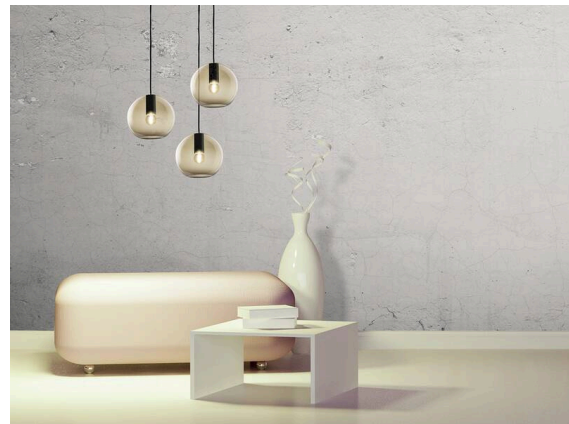

LOON

636-0110006000600

LOON MINI BASE PD HÄNGELEUCHTE aus Metall, schwarz, ähnlich RAL 9005, Lichtaustritt direkt, Dimmbarkeit: nicht dimmbar, Kabel schwarz, Stoffgeflecht, Adapter/Baldachin schwarz, Pendellänge 2500mm, IP20, ohne Schirm,

SKIZZE

TECHNISCHE DETAILS

Leuchtmittel	AGL P45 4W
Anzahl Fassungen	1x
Fassung	E14
Dimmbarkeit	nicht dimmbar
Lichtaustritt	direkt
Spannung	220-240V 50/60Hz
Höhe [mm]	74
Pendellänge [mm]	2500
Durchmesser [mm]	40
Schutzart	IP20
Schutzklasse	Schutzklasse I
Material	Metall
Farbe Leuchte	schwarz
RAL	9005
Farbe Adapter/Baldachin	schwarz
Kabel	schwarz, Stoffgeflecht
Nettogewicht [kg]	0,36
EAN-Nummer	9010506729887