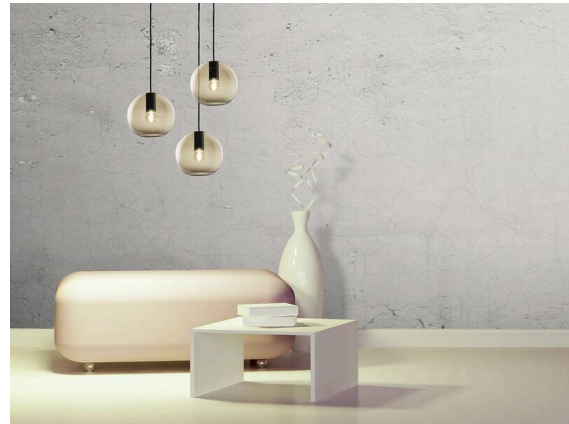

LOON

636-0110006000600

LOON MINI BASE PD SUSPENSION en métal, noir, RAL 9005, émission direct, gradation: non dimmable, câble d'alimentation noir, revêtement en tissu, adaptateur/patère noir, longueur de suspension 2500mm, IP20 sans abat-jour,

ILLUSTRATION

DONNÉES TECHNIQUES

Ampoule	AGL P45 4W
Nombre de sources	1x
Douille	E14
Gradation	non dimmable
Émission de lumière	direct
Tension	220-240V 50/60Hz
Hauteur [mm]	74
Longueur de suspension [mm]	2500
Diamètre [mm]	40
Type de protection	IP20
Classe de protection	classe de protection I
Matériau	métal
Couleur du luminaire	noir
RAL	9005
Couleur adaptateur/patère	noir
Câble	noir, revêtement en tissu
Poids net [kg]	0,36
EAN numéro	9010506729887