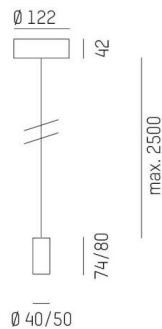

LOON

636-0110006000600

LOON MINI BASE PD SUSPENSION en métal, noir, RAL 9005, émission direct, gradation: non dimmable, câble d'alimentation noir, revêtement en tissu, adaptateur/patère noir, longueur de suspension 2500mm, IP20 sans abat-jour,

ILLUSTRATION

DONNÉES TECHNIQUES

Ampoule	AGL P45 4W
Nombre de sources	1x
Douille	E14
Gradation	non dimmable
Émission de lumière	direct
Tension	220-240V 50/60Hz
Hauteur [mm]	74
Longueur de suspension [mm]	2500
Diamètre [mm]	40
Type de protection	IP20
Classe de protection	classe de protection I
Matériau	métal
Couleur du luminaire	noir
RAL	9005
Couleur adaptateur/patère	noir
Câble	noir, revêtement en tissu
Poids net [kg]	0,36
EAN numéro	9010506729887

Label énergie

Les valeurs indiquées sont des valeurs assignées. La puissance et le flux lumineux sous soumis à une tolérance d'environ 10 %.
Tolérance de la température de couleur: +/- 150 K. Sauf indication contraire, les valeurs s'appliquent à une température ambiante de 25 °C.