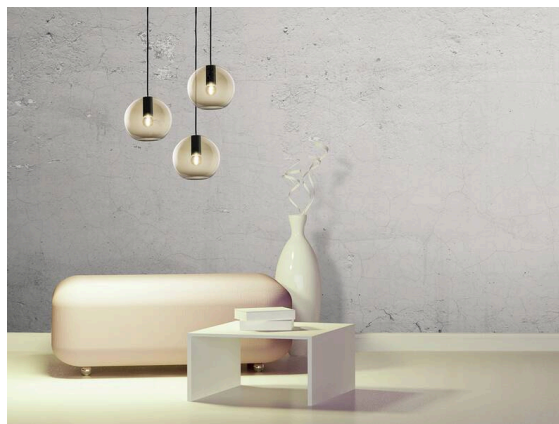

LOON

636-0110006000600

LOON MINI BASE PD SUSPENSION en métal, noir, RAL 9005, émission direct, gradation: non dimmable, câble d'alimentation noir, revêtement en tissu, adaptateur/patère noir, longueur de suspension 2500mm, IP20 sans abat-jour,

ILLUSTRATION

DONNÉES TECHNIQUES

Ampoule	AGL P45 4W
Nombre de sources	1x
Douille	E14
Gradation	non dimmable
Émission de lumière	direct
Tension	220-240V 50/60Hz
Hauteur [mm]	74
Longueur de suspension [mm]	2500
Diamètre [mm]	40
Type de protection	IP20
Classe de protection	classe de protection I
Matériau	métal
Couleur du luminaire	noir
RAL	9005
Couleur adaptateur/patère	noir
Câble	noir, revêtement en tissu
Poids net [kg]	0,36
EAN numéro	9010506729887