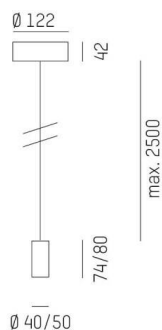

LOON

636-0110006000600

LOON MINI BASE PD SUSPENSION en métal, noir, RAL 9005, émission direct, gradation: non dimmable, câble d'alimentation noir, revêtement en tissu, adaptateur/patère noir, longueur de suspension 2500mm, IP20 sans abat-jour,

ILLUSTRATION

DONNÉES TECHNIQUES

Ampoule	AGL P45 4W
Nombre de sources	1x
Douille	E14
Gradation	non dimmable
Émission de lumière	direct
Tension	220-240V 50/60Hz
Hauteur [mm]	74
Longueur de suspension [mm]	2500
Diamètre [mm]	40
Type de protection	IP20
Classe de protection	classe de protection I
Matériau	métal
Couleur du luminaire	noir
RAL	9005
Couleur adaptateur/patère	noir
Câble	noir, revêtement en tissu
Poids net [kg]	0,36
EAN numéro	9010506729887

Label énergie

Les valeurs indiquées sont des valeurs assignées. La puissance et le flux lumineux sous soumis à une tolérance d'environ 10 %.
Tolérance de la température de couleur: +/- 150 K. Sauf indication contraire, les valeurs s'appliquent à une température ambiante de 25 °C.