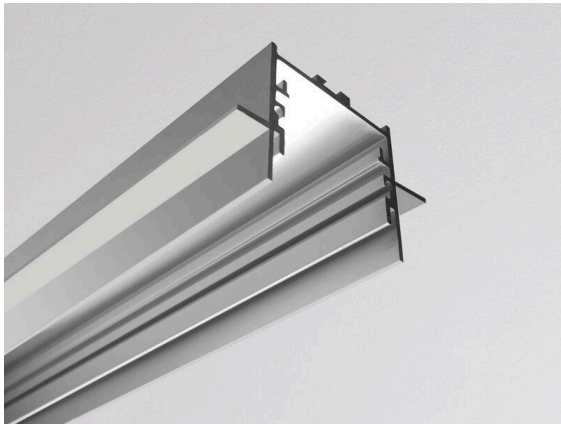

RIDE TRIMLESS**577-320leer**

RIDE PROFIL TRIMLESS R PROFILÉ POUR RUBAN LED nature anodisé, RAL 9006, gradation: non dimmable, IP20 ATTENTION : pour plafonds de 10mm d'épaisseur !

**DONNÉES TECHNIQUES**

Gradation	non dimmable
Longueur [mm]	2000
Largeur [mm]	65
Hauteur [mm]	35
Dimension de la découpe plafond [mm]	35xL+4
Épaisseur du plafond [mm]	10
Profondeur d'encastrement [mm]	55
Type de protection	IP20
Couleur du luminaire RAL	aluminium anodisé 9006
Poids net [kg]	1,40
EAN numéro	9008905656354