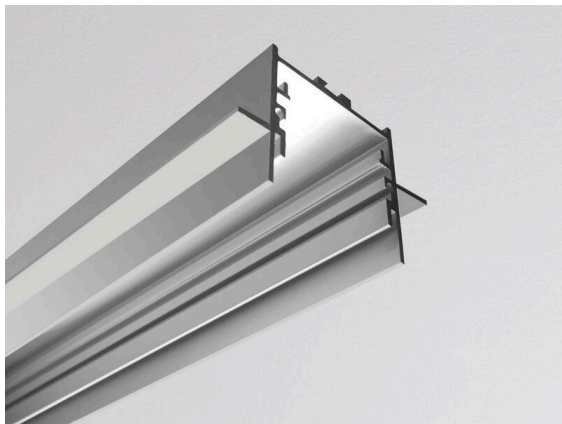

RIDE TRIMLESS

577-320leer

RIDE PROFIL TRIMLESS R LED STRIP PROFILE aluminium eloxiert, ähnlich RAL 9006, Dimmbarkeit: nicht dimmbar, IP20, ACHTUNG: für Deckenstärken von 10mm!

TECHNISCHE DETAILS

Dimmbarkeit	nicht dimmbar
Länge [mm]	2000
Breite [mm]	65
Höhe [mm]	35
Deckenausschnitt [mm]	35xL+4
Deckenstärke [mm]	10
Einbautiefe [mm]	55
Schutzart	IP20
Farbe Leuchte	aluminium eloxiert
RAL	9006
Nettogewicht [kg]	1,40
EAN-Nummer	9008905656354