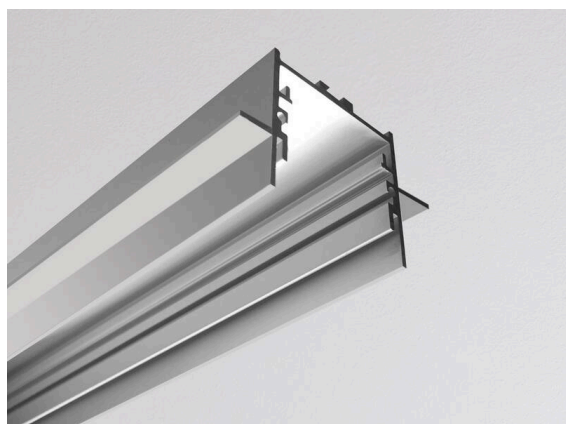

**RIDE TRIMLESS**

**577-320leer**

RIDE PROFIL TRIMLESS R PROFILO PER STRIP LED anodizzato naturale, simile a RAL 9006, dimmerabilità: non dimmerabile, IP20

ATTENZIONE: per soffitti di spessore 10mm!

**DETTAGLI TECNICI**

Dimmerabilità	non dimmerabile
Lunghezza [mm]	2000
Larghezza [mm]	65
Altezza [mm]	35
Dimensione taglio soffitto [mm]	35xL+4
Spessore soffitto [mm]	10
Prof. d'incasso [mm]	55
Classe di protezione	IP20
Colore base RAL	alluminio anodizzato 9006
Peso netto [kg]	1,40
EAN numero	9008905656354