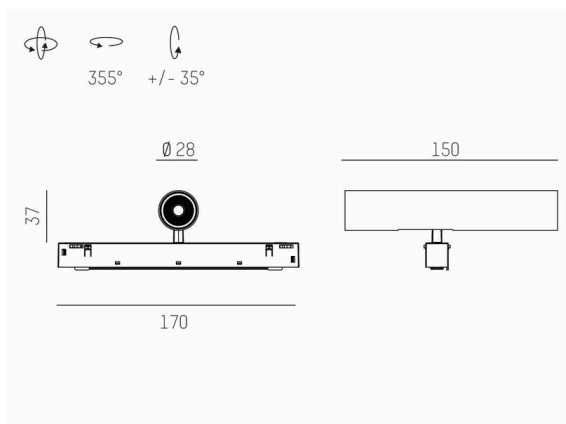

VALO

720-00441032466b

VALO SYSTEM SINGLE SPOT SYSTEMSTRAHLER schwarz, ähnlich RAL 9005, hocheffizienter, vakuumbedampfter Reflektor aus Kunststoff
 Ausstrahlwinkel 38°, Lichtaustritt direkt, drehbar 355°, schwenkbar 35°, mit Betriebsgerät, max. 350mA, Dimmbarkeit: Smart
 bluetooth, Adapter/Baldachin weiß, IP20,

SKIZZE

TECHNISCHE DETAILS

Leuchtmittel	LED
Systemleistung [W]	7
Lichtstrom [lm]	660
Strom sekundärseitig [mA]	350
Lichtfarbe	4000K
CRI	>90
Optik	vakuumbedampfter Reflektor aus Kunststoff
Betriebsgerät	mit Betriebsgerät
Dimmbarkeit	Smart Bluetooth
Lichtaustritt	direkt
Ausstrahlwinkel	38°
Spannung	48 VDC
Länge [mm]	170
Breite [mm]	150
Höhe [mm]	37
Durchmesser [mm]	28
Schutzart	IP20
Schutzklasse	Schutzklasse II
Stoßfestigkeit	IK04
Farbe Leuchte	schwarz
RAL	9005
Farbe Adapter/Baldachin	weiß
Lebensdauer [h]	L80 B10 50 000
Energieeffizienzklasse	D
Nettogewicht [kg]	0,56
EAN-Nummer	9010506239447

LICHTVERTEILUNGSKURVE

Energie Label

Die Werte sind Bemessungswerte. Leistung und Lichtstrom unterliegen initial einer Toleranz von +/- 10%.
 Toleranz der Farbtemperatur: +/- 150 K. Die Werte gelten, wenn nicht anders angegeben, für eine Umgebungstemperatur von 25°C.