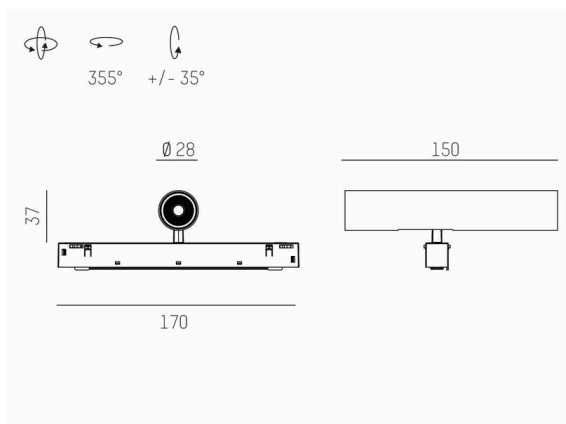

VALO

720-00441032466b

VALO SYSTEM SINGLE SPOT SYSTEMSTRAHLER schwarz, ähnlich RAL 9005, hocheffizienter, vakuumbedampfter Reflektor aus Kunststoff Ausstrahlwinkel 38°, Lichtaustritt direkt, drehbar 355°, schwenkbar 35°, mit Betriebsgerät, max. 350mA, Dimmbarkeit: Smart bluetooth, Adapter/Baldachin weiß, IP20,

SKIZZE

TECHNISCHE DETAILS

Leuchtmittel	LED
Systemleistung [W]	7
Lichtstrom [lm]	660
Strom sekundärseitig [mA]	350
Lichtfarbe	4000K
CRI	>90
Optik	vakuumbedampfter Reflektor aus Kunststoff
Betriebsgerät	mit Betriebsgerät
Dimmbarkeit	Smart bluetooth
Lichtaustritt	direkt
Ausstrahlwinkel	38°
Spannung	48 VDC
Länge [mm]	170
Breite [mm]	150
Höhe [mm]	37
Durchmesser [mm]	28
Schutzart	IP20
Schutzklasse	Schutzklasse II
Stoßfestigkeit	IK04
Farbe Leuchte	schwarz
RAL	9005
Farbe Adapter/Baldachin	weiß
Lebensdauer [h]	L80 B10 50 000
Energieeffizienzklasse	D
Nettogewicht [kg]	0,56
EAN-Nummer	9010506239447

LICHTVERTEILUNGSKURVE

Energie Label

Die Werte sind Bemessungswerte. Leistung und Lichtstrom unterliegen initial einer Toleranz von +/- 10%. Toleranz der Farbtemperatur: +/- 150 K. Die Werte gelten, wenn nicht anders angegeben, für eine Umgebungstemperatur von 25°C.