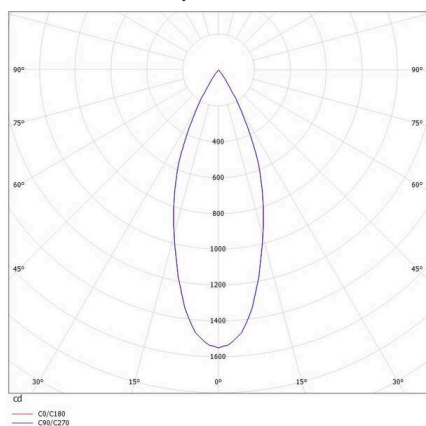

VALO

720-00441032466b

VALO SYSTEM SINGLE SPOT SPOT SUR MESURE noir, RAL 9005, réflecteur haute efficacité, métallisé sous vide, en plastique angle de rayonnement 38°, émission direct, rotatif sur 355°, pivotant sur 35°, avec driver, max. 350mA, gradation: Smart bluetooth, adaptateur/patère blanc, IP20

ILLUSTRATION

DONNÉES TECHNIQUES

Ampoule	LED
Puissance système [W]	7
Flux lumineux [lm]	660
Courant secondaire [mA]	350
Température de couleur	4000K
CRI	>90
Cache (Diffuseur)	réflecteur métallisé sous vide en plastique avec driver
Driver	Smart Bluetooth
Gradation	direct
Emission de lumière	38°
Angle de rayonnement	48 VDC
Tension	
Longueur [mm]	170
Largeur [mm]	150
Hauteur [mm]	37
Diamètre [mm]	28
Type de protection	IP20
Classe de protection	classe de protection II
Valeur IK	IK04
Couleur du luminaire	noir
RAL	9005
Couleur adaptateur/patère	blanc
Durée de vie [h]	L80 B10 50 000
Classe d'efficacité énergétique	D
Poids net [kg]	0,56
EAN numéro	9010506239447

COURBE PHOTOMÉTRIQUE

Label énergie

Les valeurs indiquées sont des valeurs assignées. La puissance et le flux lumineux sous soumis à une tolérance d'environ 10 %. Tolérance de la température de couleur: +/- 150 K. Sauf indication contraire, les valeurs s'appliquent à une température ambiante de 25 °C.