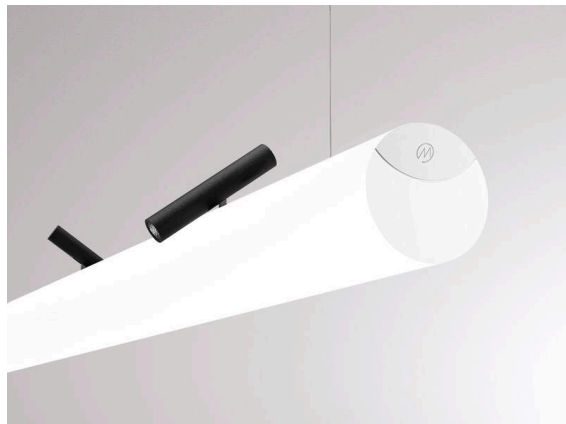

VALO

720-00441032466b

VALO SYSTEM SINGLE SPOT SYSTEMSTRAHLER schwarz, ähnlich RAL 9005, hocheffizienter, vakuumbedampfter Reflektor aus Kunststoff Ausstrahlwinkel 38°, Lichtaustritt direkt, drehbar 355°, schwenkbar 35°, mit Betriebsgerät, max. 350mA, Dimmbarkeit: Smart bluetooth, Adapter/Baldachin weiß, IP20,

SKIZZE

TECHNISCHE DETAILS

Leuchtmittel	LED
Systemleistung [W]	7
Lichtstrom [lm]	660
Strom sekundärseitig [mA]	350
Lichtfarbe	4000K
CRI	>90
Optik	vakuumbedampfter Reflektor aus Kunststoff
Betriebsgerät	mit Betriebsgerät
Dimmbarkeit	Smart bluetooth
Lichtaustritt	direkt
Ausstrahlwinkel	38°
Spannung	48 VDC
Länge [mm]	170
Breite [mm]	150
Höhe [mm]	37
Durchmesser [mm]	28
Schutzart	IP20
Schutzklasse	Schutzklasse II
Stoßfestigkeit	IK04
Farbe Leuchte	schwarz
RAL	9005
Farbe Adapter/Baldachin	weiß
Lebensdauer [h]	L80 B10 50 000
Energieeffizienzklasse	D
Nettogewicht [kg]	0,56
EAN-Nummer	9010506239447