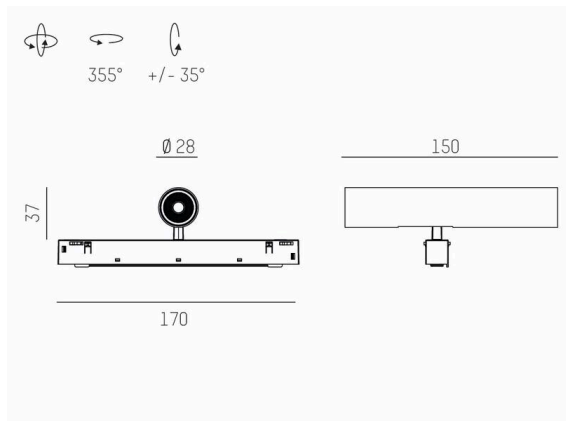

VALO

720-00441032466b

VALO SYSTEM SINGLE SPOT SYSTEMSTRAHLER schwarz, ähnlich RAL 9005, hocheffizienter, vakuumbedampfter Reflektor aus Kunststoff Ausstrahlwinkel 38°, Lichtaustritt direkt, drehbar 355°, schwenkbar 35°, mit Betriebsgerät, max. 350mA, Dimmbarkeit: Smart bluetooth, Adapter/Baldachin weiß, IP20,

SKIZZE

TECHNISCHE DETAILS

Leuchtmittel	LED
Systemleistung [W]	7
Lichtstrom [lm]	660
Strom sekundärseitig [mA]	350
Lichtfarbe	4000K
CRI	>90
Optik	vakuumbedampfter Reflektor aus Kunststoff
Betriebsgerät	mit Betriebsgerät
Dimmbarkeit	Smart bluetooth
Lichtaustritt	direkt
Ausstrahlwinkel	38°
Spannung	48 VDC
Länge [mm]	170
Breite [mm]	150
Höhe [mm]	37
Durchmesser [mm]	28
Schutzart	IP20
Schutzklasse	Schutzklasse II
Stoßfestigkeit	IK04
Farbe Leuchte	schwarz
RAL	9005
Farbe Adapter/Baldachin	weiß
Lebensdauer [h]	L80 B10 50 000
Energieeffizienzklasse	D
Nettogewicht [kg]	0,56
EAN-Nummer	9010506239447

LICHTVERTEILUNGSKURVE

Energie Label

Die Werte sind Bemessungswerte. Leistung und Lichtstrom unterliegen initial einer Toleranz von +/- 10%. Toleranz der Farbtemperatur: +/- 150 K. Die Werte gelten, wenn nicht anders angegeben, für eine Umgebungstemperatur von 25°C.