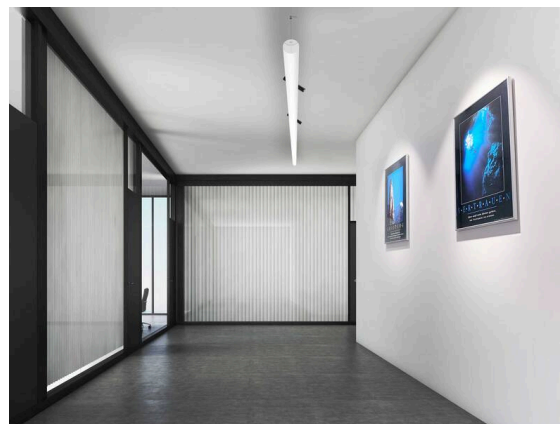

VALO

720-00441032466b

VALO SYSTEM SINGLE SPOT SYSTEMSTRAHLER schwarz, ähnlich RAL 9005, hocheffizienter, vakuumbedampfter Reflektor aus Kunststoff
 Ausstrahlwinkel 38°, Lichtaustritt direkt, drehbar 355°, schwenkbar 35°, mit Betriebsgerät, max. 350mA, Dimmbarkeit: Smart
 bluetooth, Adapter/Baldachin weiß, IP20,

SKIZZE

TECHNISCHE DETAILS

Leuchtmittel	LED
Systemleistung [W]	7
Lichtstrom [lm]	660
Strom sekundärseitig [mA]	350
Lichtfarbe	4000K
CRI	>90
Optik	vakuumbedampfter Reflektor aus Kunststoff
Betriebsgerät	mit Betriebsgerät
Dimmbarkeit	Smart Bluetooth
Lichtaustritt	direkt
Ausstrahlwinkel	38°
Spannung	48 VDC
Länge [mm]	170
Breite [mm]	150
Höhe [mm]	37
Durchmesser [mm]	28
Schutzart	IP20
Schutzklasse	Schutzklasse II
Stoßfestigkeit	IK04
Farbe Leuchte	schwarz
RAL	9005
Farbe Adapter/Baldachin	weiß
Lebensdauer [h]	L80 B10 50 000
Energieeffizienzklasse	D
Nettogewicht [kg]	0,56
EAN-Nummer	9010506239447