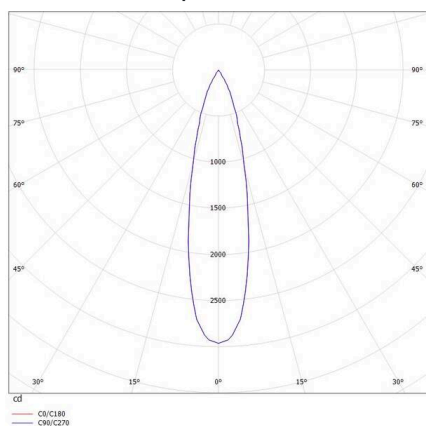

VALO

720-004410147550

VALO SYSTEM SINGLE SPOT SPOT SUR MESURE blanc, RAL 9016, réflecteur haute efficacité, métallisé sous vide, en plastique angle de rayonnement 24°, émission direct, rotatif sur 355°, pivotant sur 35°, avec driver, max. 350mA, gradation: non dimmable, adaptateur/patère blanc, IP20

ILLUSTRATION

DONNÉES TECHNIQUES

Ampoule	LED
Puissance système [W]	7
Flux lumineux [lm]	720
Courant secondaire [mA]	350
Température de couleur	3500K
CRI	PREMIUM >90
Cache (Diffuseur)	réflecteur métallisé sous vide en plastique avec driver
Driver	non dimmable
Gradation	direct
Emission de lumière	24°
Angle de rayonnement	48 VDC
Tension	
Longueur [mm]	170
Largeur [mm]	150
Hauteur [mm]	37
Diamètre [mm]	28
Type de protection	IP20
Classe de protection	classe de protection II
Valeur IK	IK04
Couleur du luminaire	blanc
RAL	9016
Couleur adaptateur/patère	blanc
Durée de vie [h]	L80 B10 50 000
Classe d'efficacité énergétique	D
Poids net [kg]	0,15
EAN numéro	9010506238846

COURBE PHOTOMÉTRIQUE

Label énergie

Les valeurs indiquées sont des valeurs assignées. La puissance et le flux lumineux sous soumis à une tolérance d'environ 10 %. Tolérance de la température de couleur: +/- 150 K. Sauf indication contraire, les valeurs s'appliquent à une température ambiante de 25 °C.