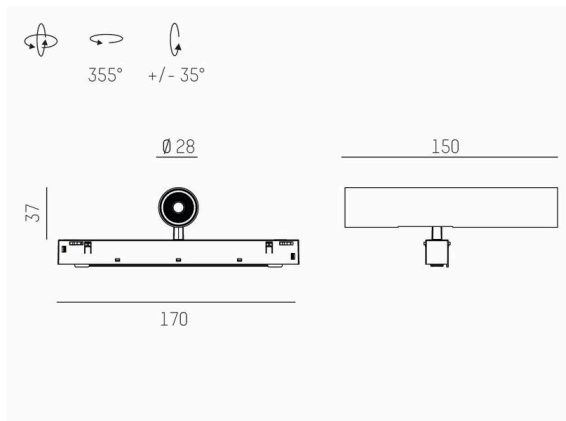

VALO

720-004410147550

VALO SYSTEM SINGLE SPOT SYSTEMSTRAHLER weiß, ähnlich RAL 9016, hocheffizienter, vakuumbedampfter Reflektor aus Kunststoff
 Ausstrahlwinkel 24°, Lichtaustritt direkt, drehbar 355°, schwenkbar 35°, mit Betriebsgerät, max. 350mA, Dimmbarkeit: nicht dimmbar,
 Adapter/Baldachin weiß, IP20,

SKIZZE

TECHNISCHE DETAILS

Leuchtmittel	LED
Systemleistung [W]	7
Lichtstrom [lm]	720
Strom sekundärseitig [mA]	350
Lichtfarbe	3500K
CRI	PREMIUM>90
Optik	vakuumbedampfter Reflektor aus Kunststoff
Betriebsgerät	mit Betriebsgerät
Dimmbarkeit	nicht dimmbar
Lichtaustritt	direkt
Ausstrahlwinkel	24°
Spannung	48 VDC
Länge [mm]	170
Breite [mm]	150
Höhe [mm]	37
Durchmesser [mm]	28
Schutzart	IP20
Schutzklasse	Schutzklasse II
Stoßfestigkeit	IK04
Farbe Leuchte	weiß
RAL	9016
Farbe Adapter/Baldachin	weiß
Lebensdauer [h]	L80 B10 50 000
Energieeffizienzklasse	D
Nettogewicht [kg]	0,15
EAN-Nummer	9010506238846

LICHTVERTEILUNGSKURVE

Energie Label

Die Werte sind Bemessungswerte. Leistung und Lichtstrom unterliegen initial einer Toleranz von +/- 10%.
 Toleranz der Farbtemperatur: +/- 150 K. Die Werte gelten, wenn nicht anders angegeben, für eine Umgebungstemperatur von 25°C.