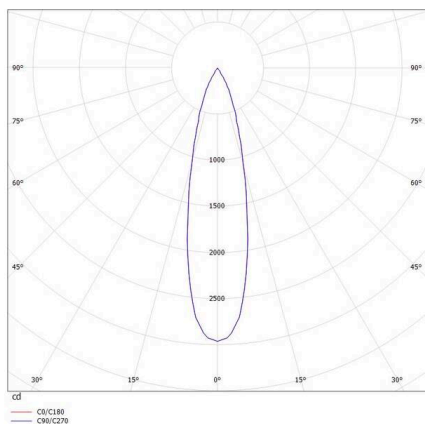

VALO

720-004410147550

VALO SYSTEM SINGLE SPOT SYSTEMSTRAHLER weiß, ähnlich RAL 9016, hocheffizienter, vakuumbedampfter Reflektor aus Kunststoff
 Ausstrahlwinkel 24°, Lichtaustritt direkt, drehbar 355°, schwenkbar 35°, mit Betriebsgerät, max. 350mA, Dimmbarkeit: nicht dimmbar,
 Adapter/Baldachin weiß, IP20,

SKIZZE

TECHNISCHE DETAILS

Leuchtmittel	LED
Systemleistung [W]	7
Lichtstrom [lm]	720
Strom sekundärseitig [mA]	350
Lichtfarbe	3500K
CRI	PREMIUM>90
Optik	vakuumbedampfter Reflektor aus Kunststoff
Betriebsgerät	mit Betriebsgerät
Dimmbarkeit	nicht dimmbar
Lichtaustritt	direkt
Ausstrahlwinkel	24°
Spannung	48 VDC
Länge [mm]	170
Breite [mm]	150
Höhe [mm]	37
Durchmesser [mm]	28
Schutzart	IP20
Schutzklasse	Schutzklasse II
Stoßfestigkeit	IK04
Farbe Leuchte	weiß
RAL	9016
Farbe Adapter/Baldachin	weiß
Lebensdauer [h]	L80 B10 50 000
Energieeffizienzklasse	D
Nettogewicht [kg]	0,15
EAN-Nummer	9010506238846

LICHTVERTEILUNGSKURVE

Energie Label

Die Werte sind Bemessungswerte. Leistung und Lichtstrom unterliegen initial einer Toleranz von +/- 10%.
 Toleranz der Farbtemperatur: +/- 150 K. Die Werte gelten, wenn nicht anders angegeben, für eine Umgebungstemperatur von 25°C.