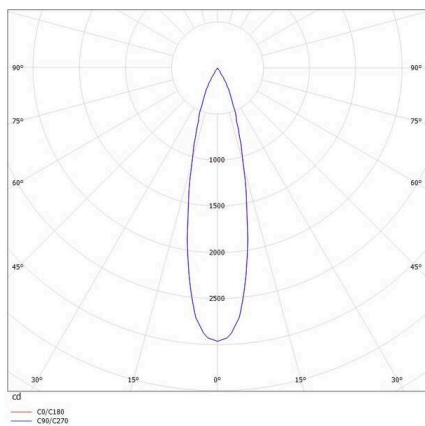

VALO

720-004410147550

VALO SYSTEM SINGLE SPOT SYSTEMSTRAHLER weiß, ähnlich RAL 9016, hocheffizienter, vakuumbedampfter Reflektor aus Kunststoff
 Ausstrahlwinkel 24°, Lichtaustritt direkt, drehbar 355°, schwenkbar 35°, mit Betriebsgerät, max. 350mA, Dimmbarkeit: nicht dimmbar,
 Adapter/Baldachin weiß, IP20,

SKIZZE

TECHNISCHE DETAILS

Leuchtmittel	LED
Systemleistung [W]	7
Lichtstrom [lm]	720
Strom sekundärseitig [mA]	350
Lichtfarbe	3500K
CRI	PREMIUM>90
Optik	vakuumbedampfter Reflektor aus Kunststoff
Betriebsgerät	mit Betriebsgerät
Dimmbarkeit	nicht dimmbar
Lichtaustritt	direkt
Ausstrahlwinkel	24°
Spannung	48 VDC
Länge [mm]	170
Breite [mm]	150
Höhe [mm]	37
Durchmesser [mm]	28
Schutzart	IP20
Schutzklasse	Schutzklasse II
Stoßfestigkeit	IK04
Farbe Leuchte	weiß
RAL	9016
Farbe Adapter/Baldachin	weiß
Lebensdauer [h]	L80 B10 50 000
Energieeffizienzklasse	D
Nettogewicht [kg]	0,15
EAN-Nummer	9010506238846

LICHTVERTEILUNGSKURVE

Energie Label

Die Werte sind Bemessungswerte. Leistung und Lichtstrom unterliegen initial einer Toleranz von +/- 10%.
 Toleranz der Farbtemperatur: +/- 150 K. Die Werte gelten, wenn nicht anders angegeben, für eine Umgebungstemperatur von 25°C.