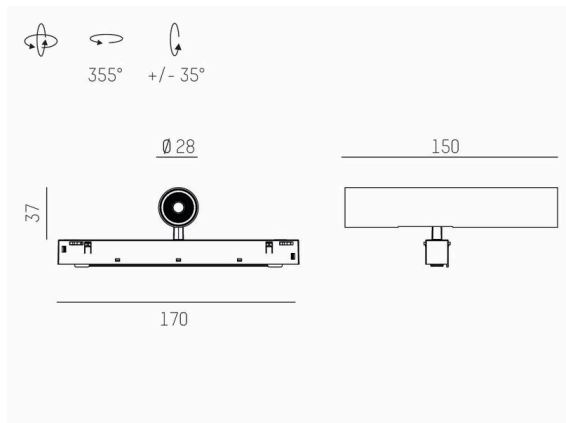

VALO

720-004410147550

VALO SYSTEM SINGLE SPOT SYSTEMSTRAHLER weiß, ähnlich RAL 9016, hocheffizienter, vakuumbedampfter Reflektor aus Kunststoff
 Ausstrahlwinkel 24°, Lichtaustritt direkt, drehbar 355°, schwenkbar 35°, mit Betriebsgerät, max. 350mA, Dimmbarkeit: nicht dimmbar,
 Adapter/Baldachin weiß, IP20,

SKIZZE

TECHNISCHE DETAILS

Leuchtmittel	LED
Systemleistung [W]	7
Lichtstrom [lm]	720
Strom sekundärseitig [mA]	350
Lichtfarbe	3500K
CRI	PREMIUM>90
Optik	vakuumbedampfter Reflektor aus Kunststoff
Betriebsgerät	mit Betriebsgerät
Dimmbarkeit	nicht dimmbar
Lichtaustritt	direkt
Ausstrahlwinkel	24°
Spannung	48 VDC
Länge [mm]	170
Breite [mm]	150
Höhe [mm]	37
Durchmesser [mm]	28
Schutzart	IP20
Schutzklasse	Schutzklasse II
Stoßfestigkeit	IK04
Farbe Leuchte	weiß
RAL	9016
Farbe Adapter/Baldachin	weiß
Lebensdauer [h]	L80 B10 50 000
Energieeffizienzklasse	D
Nettogewicht [kg]	0,15
EAN-Nummer	9010506238846

LICHTVERTEILUNGSKURVE

Energie Label

Die Werte sind Bemessungswerte. Leistung und Lichtstrom unterliegen initial einer Toleranz von +/- 10%.
 Toleranz der Farbtemperatur: +/- 150 K. Die Werte gelten, wenn nicht anders angegeben, für eine Umgebungstemperatur von 25°C.