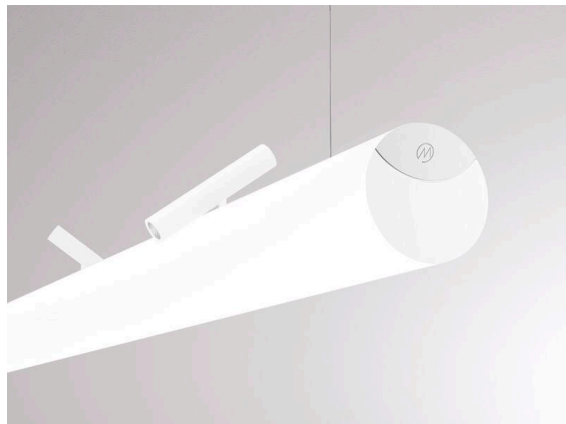

VALO

720-004410147550

VALO SYSTEM SINGLE SPOT SYSTEMSTRAHLER weiß, ähnlich RAL 9016, hocheffizienter, vakuumbedampfter Reflektor aus Kunststoff
 Ausstrahlwinkel 24°, Lichtaustritt direkt, drehbar 355°, schwenkbar 35°, mit Betriebsgerät, max. 350mA, Dimmbarkeit: nicht dimmbar,
 Adapter/Baldachin weiß, IP20,

SKIZZE

TECHNISCHE DETAILS

Leuchtmittel	LED
Systemleistung [W]	7
Lichtstrom [lm]	720
Strom sekundärseitig [mA]	350
Lichtfarbe	3500K
CRI	PREMIUM>90
Optik	vakuumbedampfter Reflektor aus Kunststoff
Betriebsgerät	mit Betriebsgerät
Dimmbarkeit	nicht dimmbar
Lichtaustritt	direkt
Ausstrahlwinkel	24°
Spannung	48 VDC
Länge [mm]	170
Breite [mm]	150
Höhe [mm]	37
Durchmesser [mm]	28
Schutzart	IP20
Schutzklasse	Schutzklasse II
Stoßfestigkeit	IK04
Farbe Leuchte	weiß
RAL	9016
Farbe Adapter/Baldachin	weiß
Lebensdauer [h]	L80 B10 50 000
Energieeffizienzklasse	D
Nettogewicht [kg]	0,15
EAN-Nummer	9010506238846