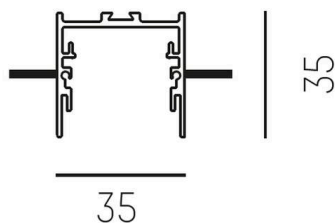

**RIDE TRIMLESS****577-41200**

RIDE PROFIL TRIMLESS R PROFILÉ ENCASTRÉ en profilé d'aluminium extrudé, nature anodisé, RAL 9006, gradation: non dimmable, IP20  
ATTENTION : pour plafonds de 10mm d'épaisseur !

**DONNÉES TECHNIQUES**

|                                      |                             |
|--------------------------------------|-----------------------------|
| Gradation                            | non dimmable                |
| Longueur [mm]                        | 4500                        |
| Largeur [mm]                         | 65                          |
| Hauteur [mm]                         | 35                          |
| Dimension de la découpe plafond [mm] | 35xL+4                      |
| Épaisseur du plafond [mm]            | 10                          |
| Profondeur d'encastrement [mm]       | 55                          |
| Type de protection                   | IP20                        |
| Matériau                             | profilé d'aluminium extrudé |
| Couleur du luminaire                 | aluminium anodisé           |
| RAL                                  | 9006                        |
| Poids net [kg]                       | 3,15                        |
| EAN numéro                           | 9008905656422               |

**ILLUSTRATION**

Label énergie

Les valeurs indiquées sont des valeurs assignées. La puissance et le flux lumineux sous soumis à une tolérance d'environ 10 %.  
Tolérance de la température de couleur: +/- 150 K. Sauf indication contraire, les valeurs s'appliquent à une température ambiante de 25 °C.