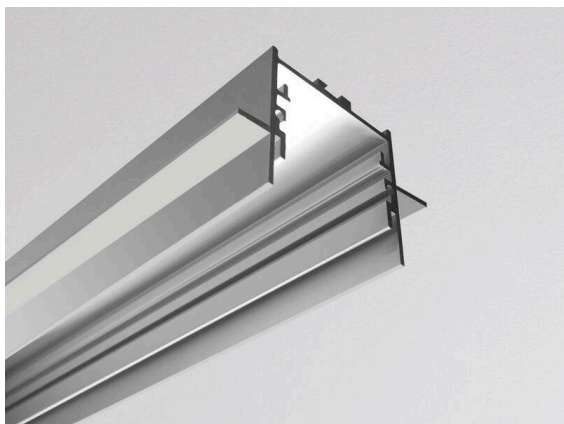

**RIDE TRIMLESS****577-41200**

RIDE PROFIL TRIMLESS R PROFILÉ ENCASTRÉ en profilé d'aluminium extrudé, nature anodisé, RAL 9006, gradation: non dimmable, IP20  
ATTENTION : pour plafonds de 10mm d'épaisseur !

**DONNÉES TECHNIQUES**

|                                      |                             |
|--------------------------------------|-----------------------------|
| Gradation                            | non dimmable                |
| Longueur [mm]                        | 4500                        |
| Largeur [mm]                         | 65                          |
| Hauteur [mm]                         | 35                          |
| Dimension de la découpe plafond [mm] | 35xL+4                      |
| Épaisseur du plafond [mm]            | 10                          |
| Profondeur d'encastrement [mm]       | 55                          |
| Type de protection                   | IP20                        |
| Matériau                             | profilé d'aluminium extrudé |
| Couleur du luminaire                 | aluminium anodisé           |
| RAL                                  | 9006                        |
| Poids net [kg]                       | 3,15                        |
| EAN numéro                           | 9008905656422               |