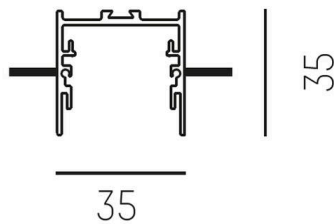

RIDE TRIMLESS

577-41200

RIDE PROFIL TRIMLESS R EINBAUPROFIL aus stranggepresstem Aluminiumprofil, aluminium eloxiert, ähnlich RAL 9006, Dimmbarkeit: nicht dimmbar, IP20, ACHTUNG: für Deckenstärken von 10mm!

TECHNISCHE DETAILS

Dimmbarkeit	nicht dimmbar
Länge [mm]	4500
Breite [mm]	65
Höhe [mm]	35
Deckenausschnitt [mm]	35xL+4
Deckenstärke [mm]	10
Einbautiefe [mm]	55
Schutzart	IP20
Material	stranggepresstem Aluminiumprofil
Farbe Leuchte	aluminium eloxiert
RAL	9006
Nettogewicht [kg]	3,15
EAN-Nummer	9008905656422

SKIZZE

Energie Label

Die Werte sind Bemessungswerte. Leistung und Lichtstrom unterliegen initial einer Toleranz von +/- 10%.
Toleranz der Farbtemperatur: +/- 150 K. Die Werte gelten, wenn nicht anders angegeben, für eine Umgebungstemperatur von 25°C.