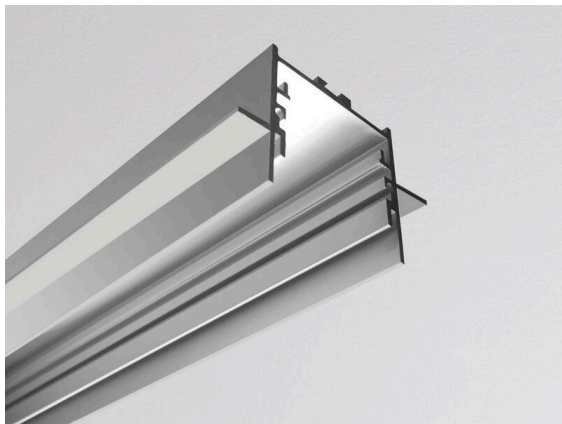

RIDE TRIMLESS

577-41200

RIDE PROFIL TRIMLESS R EINBAUPROFIL aus stranggepresstem Aluminiumprofil, aluminium eloxiert, ähnlich RAL 9006, Dimmbarkeit: nicht dimmbar, IP20, ACHTUNG: für Deckenstärken von 10mm!

TECHNISCHE DETAILS

Dimmbarkeit	nicht dimmbar
Länge [mm]	4500
Breite [mm]	65
Höhe [mm]	35
Deckenausschnitt [mm]	35xL+4
Deckenstärke [mm]	10
Einbautiefe [mm]	55
Schutzart	IP20
Material	stranggepresstem Aluminiumprofil
Farbe Leuchte	aluminium eloxiert
RAL	9006
Nettogewicht [kg]	3,15
EAN-Nummer	9008905656422