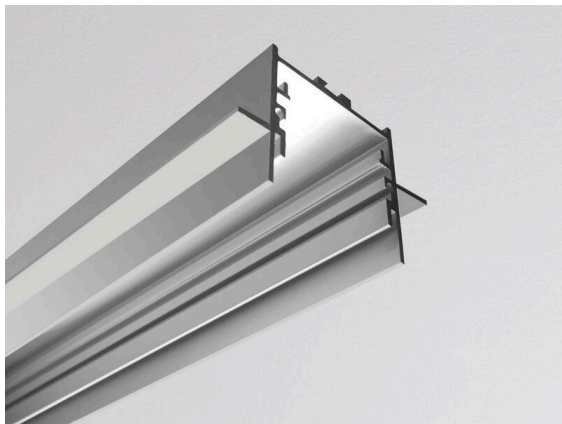

**RIDE TRIMLESS**

**577-41200**

RIDE PROFIL TRIMLESS R EINBAUPROFIL aus stranggepresstem Aluminiumprofil, aluminium eloxiert, ähnlich RAL 9006, Dimmbarkeit: nicht dimmbar, IP20, ACHTUNG: für Deckenstärken von 10mm!

**TECHNISCHE DETAILS**

Dimmbarkeit	nicht dimmbar
Länge [mm]	4500
Breite [mm]	65
Höhe [mm]	35
Deckenausschnitt [mm]	35xL+4
Deckenstärke [mm]	10
Einbautiefe [mm]	55
Schutzart	IP20
Material	stranggepresstem Aluminiumprofil
Farbe Leuchte	aluminium eloxiert
RAL	9006
Nettogewicht [kg]	3,15
EAN-Nummer	9008905656422