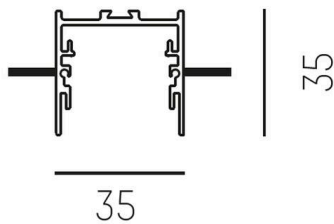

**RIDE TRIMLESS**

**577-41200**

RIDE PROFIL TRIMLESS R EINBAUPROFIL aus stranggepresstem Aluminiumprofil, aluminium eloxiert, ähnlich RAL 9006, Dimmbarkeit: nicht dimmbar, IP20, ACHTUNG: für Deckenstärken von 10mm!

**TECHNISCHE DETAILS**

Dimmbarkeit	nicht dimmbar
Länge [mm]	4500
Breite [mm]	65
Höhe [mm]	35
Deckenausschnitt [mm]	35xL+4
Deckenstärke [mm]	10
Einbautiefe [mm]	55
Schutzart	IP20
Material	stranggepresstem Aluminiumprofil
Farbe Leuchte	aluminium eloxiert
RAL	9006
Nettogewicht [kg]	3,15
EAN-Nummer	9008905656422

**SKIZZE**

Energie Label

Die Werte sind Bemessungswerte. Leistung und Lichtstrom unterliegen initial einer Toleranz von +/- 10%.  
Toleranz der Farbtemperatur: +/- 150 K. Die Werte gelten, wenn nicht anders angegeben, für eine Umgebungstemperatur von 25°C.