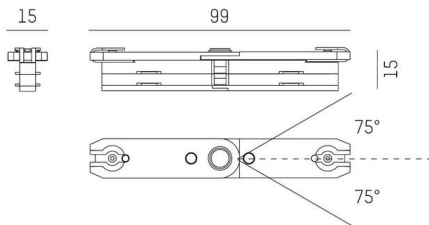

VOLARE 2.0

652-0030300006

TECHNISCHE DETAILS

Dimmbarkeit	nicht dimmbar
Spannung	220-240V 50/60HZ 2x10A
Länge [mm]	110
Breite [mm]	15
Höhe [mm]	15
Schutzart	IP20
Material	Metall
Farbe Leuchte	schwarz chrom
Nettogewicht [kg]	0,10
EAN-Nummer	9010870142732

Energie Label

SKIZZE

Die Werte sind Bemessungswerte. Leistung und Lichtstrom unterliegen initial einer Toleranz von +/- 10%.
Toleranz der Farbtemperatur: +/- 150 K. Die Werte gelten, wenn nicht anders angegeben, für eine Umgebungstemperatur von 25°C.