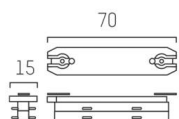

ILLUSTRATION

Les valeurs indiquées sont des valeurs assignées. La puissance et le flux lumineux sous soumis à une tolérance d'environ 10 %.
Tolérance de la température de couleur: +/- 150 K. Sauf indication contraire, les valeurs s'appliquent à une température ambiante de 25 °C.