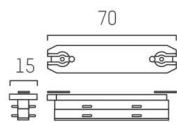

SKIZZE

Die Werte sind Bemessungswerte. Leistung und Lichtstrom unterliegen initial einer Toleranz von +/- 10%.
Toleranz der Farbtemperatur: +/- 150 K. Die Werte gelten, wenn nicht anders angegeben, für eine Umgebungstemperatur von 25°C.