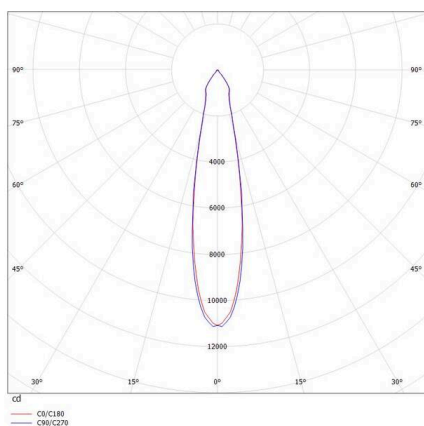

**ONLY**

**619-00101052405**

ONLY XS R EINBAUSTRAHLER aus Metall, weiß, ähnlich RAL 9016, hocheffizienter, vakuumbedampfter Reflektor aus Aluminium  
 Ausstrahlwinkel 20°, Lichtaustritt direkt, drehbar 355°, schwenkbar 30°, ohne Betriebsgerät, max. 350/500/700mA, Dimmbarkeit:  
 siehe Betriebsgerät, IP20,

**SKIZZE**

**TECHNISCHE DETAILS**

Leuchtmittel	LED 12/17/24W
Lichtstrom [lm]	1490/2060/2740
Strom sekundärseitig [mA]	350/500/700
Lichtfarbe	4000K
CRI	>90
Optik	vakuumbedampfter Reflektor aus Aluminium
Betriebsgerät	ohne Betriebsgerät
Dimmbarkeit	siehe Betriebsgerät
Lichtaustritt	direkt
Ausstrahlwinkel	20°
Spannung	220-240V 50/60Hz
Höhe [mm]	93
Durchmesser [mm]	125
Deckenausschnitt [mm]	112
Deckenstärke [mm]	1-10
Einbautiefe [mm]	123
Schutzart	IP20
Schutzklasse	Schutzklasse II
Material	Metall
Farbe Leuchte	weiß
RAL	9016
Lebensdauer [h]	L80 B10 50 000
Nettogewicht [kg]	0,56
EAN-Nummer	9008905788406

**LICHTVERTEILUNGSKURVE**

Energie Label

Die Werte sind Bemessungswerte. Leistung und Lichtstrom unterliegen initial einer Toleranz von +/- 10%.  
 Toleranz der Farbtemperatur: +/- 150 K. Die Werte gelten, wenn nicht anders angegeben, für eine Umgebungstemperatur von 25°C.