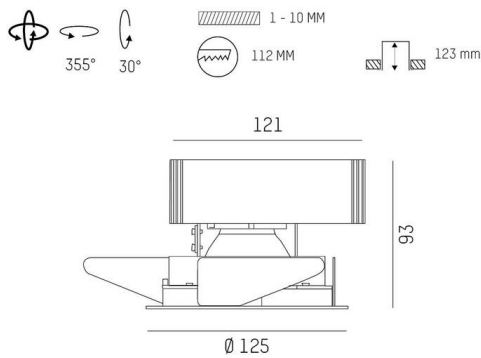

**ONLY**

**619-00101052405**

ONLY XS R EINBAUSTRAHLER aus Metall, weiß, ähnlich RAL 9016, hocheffizienter, vakuumbedampfter Reflektor aus Aluminium  
 Ausstrahlwinkel 20°, Lichtaustritt direkt, drehbar 355°, schwenkbar 30°, ohne Betriebsgerät, max. 350/500/700mA, Dimmbarkeit:  
 siehe Betriebsgerät, IP20,

**SKIZZE**

**TECHNISCHE DETAILS**

Leuchtmittel	LED 12/17/24W
Lichtstrom [lm]	1490/2060/2740
Strom sekundärseitig [mA]	350/500/700
Lichtfarbe	4000K
CRI	>90
Optik	vakuumbedampfter Reflektor aus Aluminium
Betriebsgerät	ohne Betriebsgerät
Dimmbarkeit	siehe Betriebsgerät
Lichtaustritt	direkt
Ausstrahlwinkel	20°
Spannung	220-240V 50/60Hz
Höhe [mm]	93
Durchmesser [mm]	125
Deckenausschnitt [mm]	112
Deckenstärke [mm]	1-10
Einbautiefe [mm]	123
Schutzart	IP20
Schutzklasse	Schutzklasse II
Material	Metall
Farbe Leuchte	weiß
RAL	9016
Lebensdauer [h]	L80 B10 50 000
Nettogewicht [kg]	0,56
EAN-Nummer	9008905788406

**LICHTVERTEILUNGSKURVE**

Energie Label

Die Werte sind Bemessungswerte. Leistung und Lichtstrom unterliegen initial einer Toleranz von +/- 10%.  
 Toleranz der Farbtemperatur: +/- 150 K. Die Werte gelten, wenn nicht anders angegeben, für eine Umgebungstemperatur von 25°C.